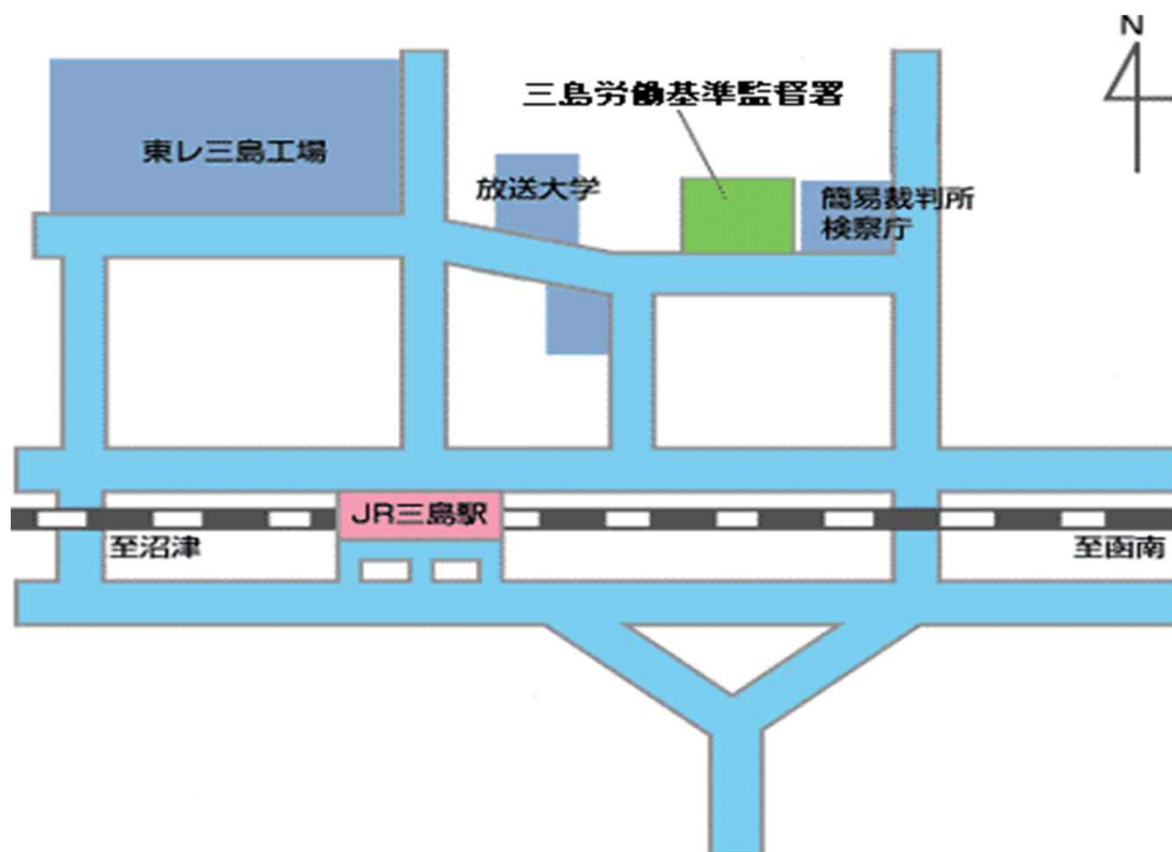

# 三島労働基準監督署

JR「三島駅」北口から徒歩5分