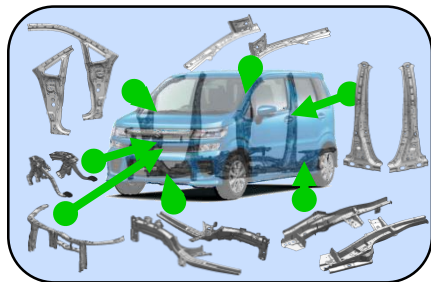

スズキ(株)向けに自動車のボディ（骨格）部品を製造しています。

【鉄の加工技術】が強みです！

企業の特徴・魅力は？ ～ アピールポイント ～

静岡県湖西市にある**65年**の歴史を持つ「モノづくり」の会社です。車を内側から支え、軽量化による燃費の向上と、高剛性による安全性の向上に貢献しています。スズキ乗用車の全車種に当社の製品が使用されています！

骨格を支える技術と伝統。

「人のつながり」「技術力」「改善力」の3つの強みに磨きをかけ「内から輝き、外を魅了する」企業を目指しています。