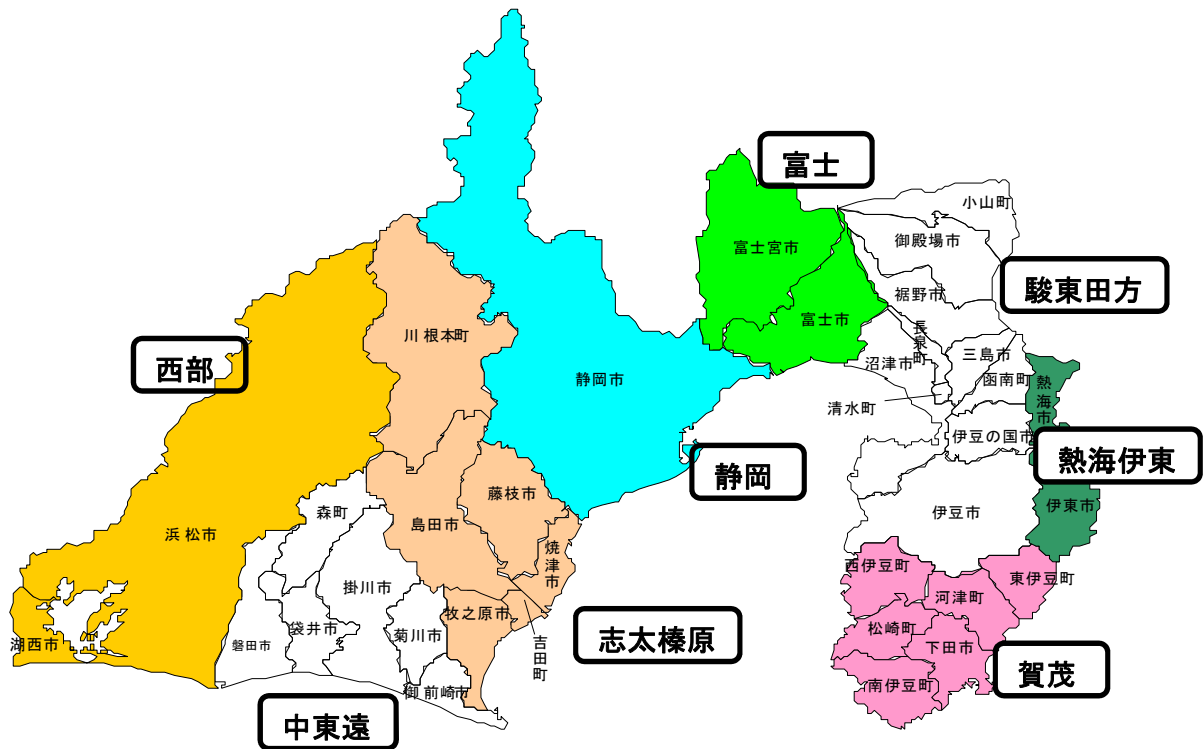

## 静岡県内 障害者就業・生活支援センター圏域図

圏域名	圏域構成区・市町村	センター名	運営法人名
駿東田方	沼津市、三島市、伊豆市、伊豆の国市、御殿場市、裾野市、函南町、清水町、長泉町、小山町	障害者就業・生活支援センター ひまわり	(社福) あしたか太陽の丘
賀茂	下田市、東伊豆町、河津町、南伊豆町、松崎町、西伊豆町	賀茂障害者就業・生活支援センター・わ	(社福) 覆育会
熱海伊東	熱海市、伊東市	障害者就業・生活支援センター おおむろ	(社福) 城ヶ崎いこいの里
富士	富士市、富士宮市	富士障害者就業・生活支援センター チャレンジ	(社福) 誠信会
静岡	静岡市	障害者就業・生活支援センター さつき	(社福) 明光会
志太榛原	島田市、焼津市、藤枝市、牧之原市、吉田町、川根本町	障害者就業・生活支援センター ぼらんち	(NPO) 静岡福祉総合支援の会 空と大地と
中東遠	磐田市、掛川市、袋井市、菊川市、御前崎市、森町	静岡中東遠障害者就業・生活支援センター ラック	(社福) 明和会
西部	浜松市、湖西市	障害者就業・生活支援センター だんだん	医療法人社団 至空会