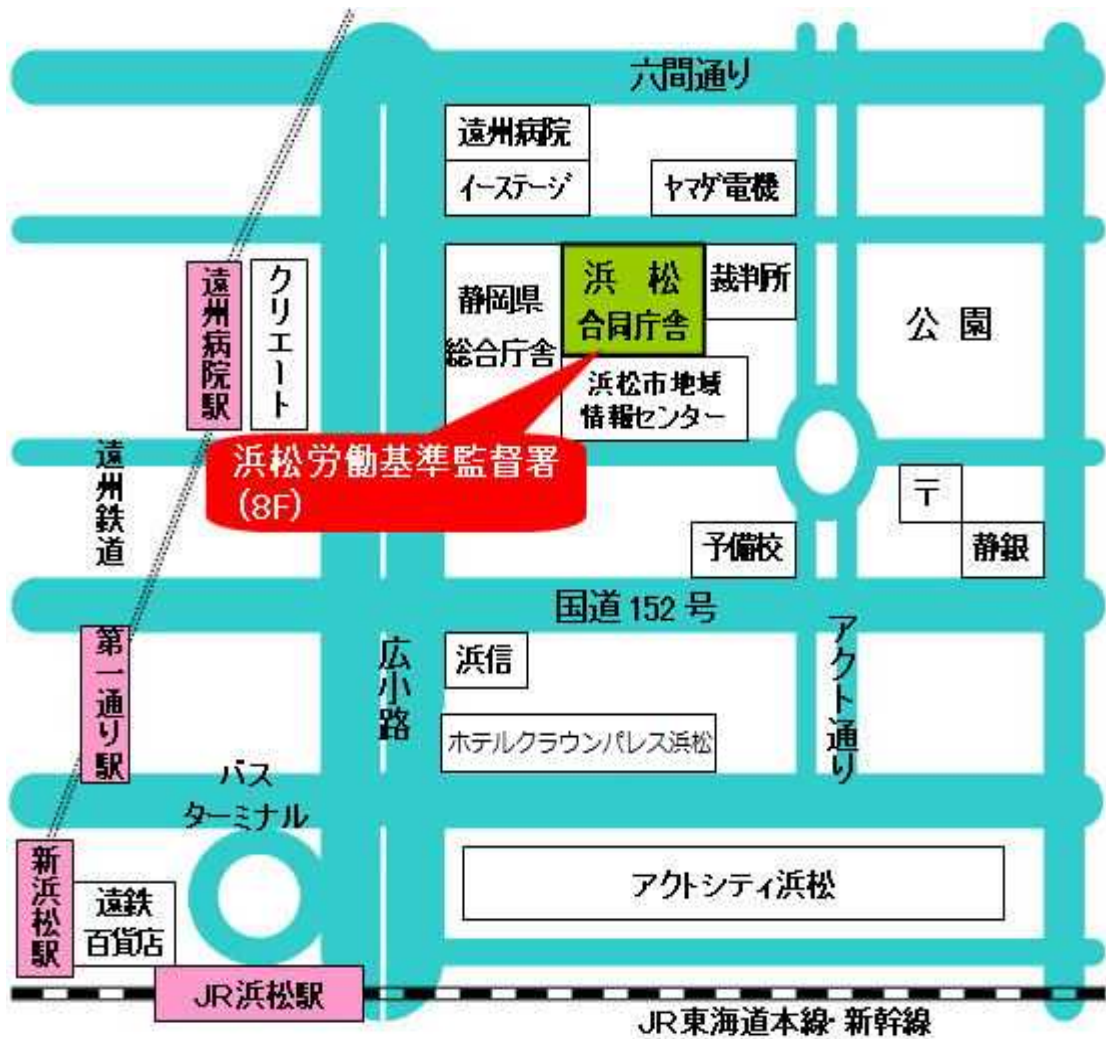

浜松労働基準監督署

JR「浜松駅」から北へ徒歩約15分
遠州鉄道遠州病院駅」から東へ徒歩約5分