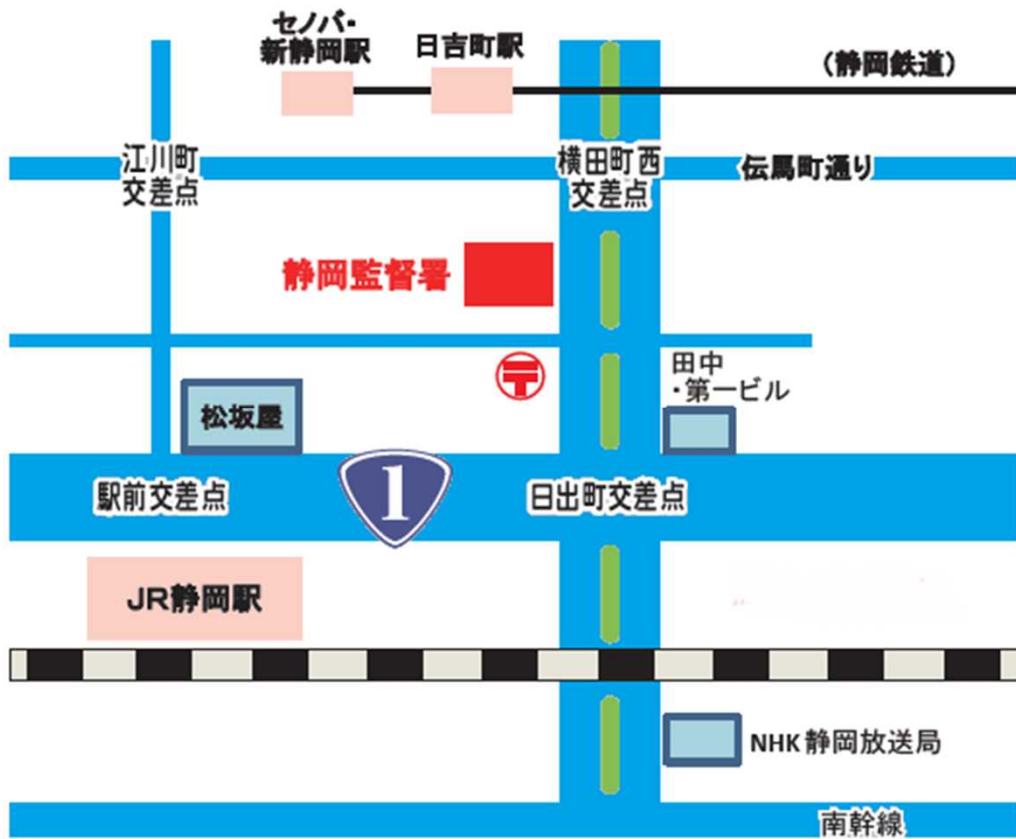

静岡労働基準監督署

J R 静岡駅から徒歩約10分
静岡鉄道 日吉駅から徒歩約5分