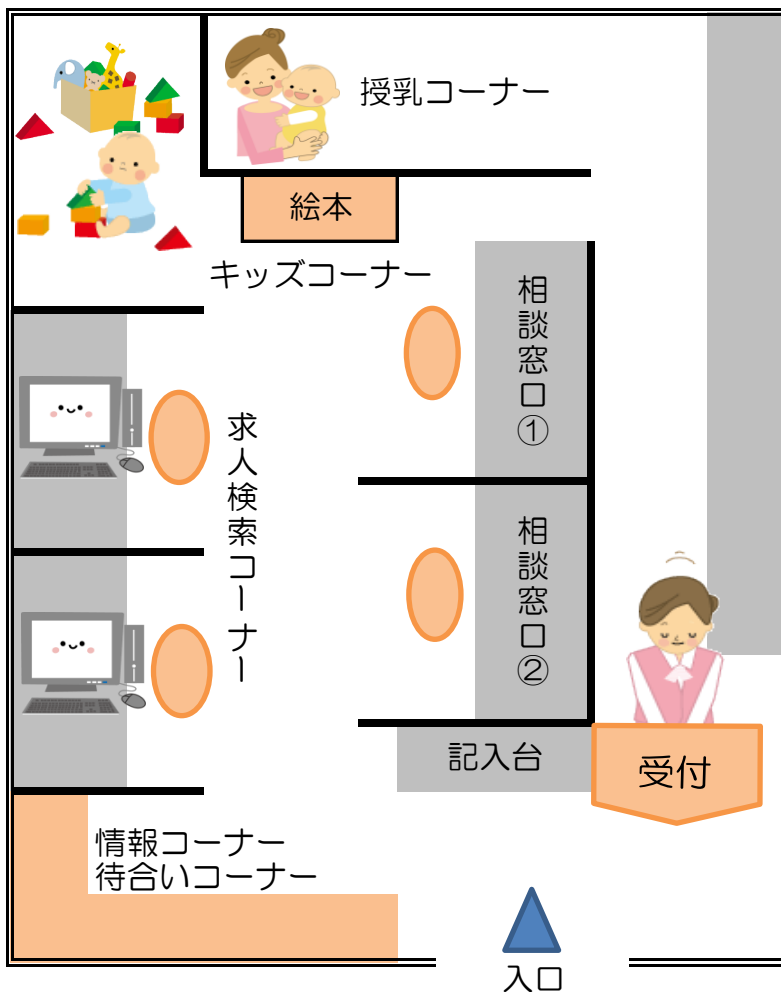

## ● フロアのご案内 ●

◎キッズコーナー◎  
お子様用の絵本、おもちゃを  
ご用意しております。

◎職業相談窓口◎  
ベビーカー・子供用椅子も置ける  
ゆったりスペースです。

◎授乳コーナー◎  
お湯・流し台はありません。

◎お子様連れ・ベビーカーで気軽にお越し下さい。

◎室内での飲食・携帯電話の使用はご遠慮下さい。

◎おむつ交換は同じフロアのトイレをご利用下さい。

## ● 駐車場のご案内 ●

◎下記駐車場は無料となります◎  
お帰りの際に無料サービス券をお渡し致します  
ので、駐車券（白色）を必ずご持参下さい。

【無料となる駐車場】

◎出雲メディカルモール駐車場

◎出雲市営駐車場（下記2カ所）

- ・ 駅北駐車場（駅前交番の西隣り）
- ・ 駅南駐車場（ビッグハートの東隣り）

★以下の駐車所は無料となりません★

×出雲市駅構内の駐車場（黄色の駐車券）