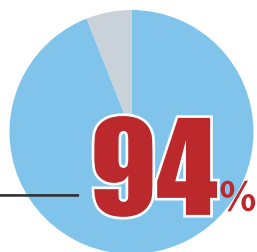

「施工管理求人ナビ」はご利用者様の満足度 94%、給与UP率 92%のサービスです！

Q: 転職にあたって、対応、サービス内容はいかがでしたか？