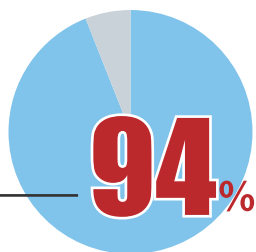

「施工管理求人ナビ」はご利用者様の満足度 94%、給与UP率 92%のサービスです！

Q: 転職にあたって、対応、サービス内容はいかがでしたか？