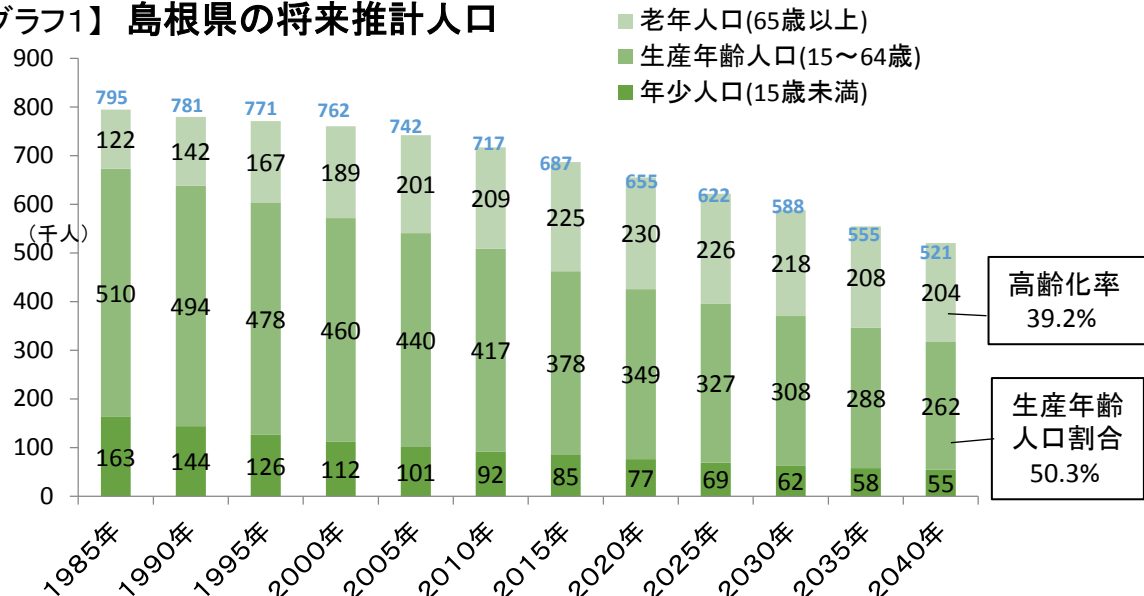

# 島根県の女性労働の現状

資料1

【グラフ1】 島根県の将来推計人口

資料出所: 国立社会保障・人口問題研究所「都道府県の将来推計人口 (H25年3月集計)」

【グラフ2】 島根県の女性の年齢階級別有業率

資料出所: 総務省「平成24年就業構造基本調査」

【グラフ3】 島根県の女性の年齢階級別有業率(雇用形態別)

資料出所: 総務省「平成24年就業構造基本調査」

女性の役員を除く雇用者 133,400人  
うち正規の職員・従業員 64,500人(48.4%)  
うち非正規の職員・従業員 68,900人(51.6%)

【グラフ4】 管理的職業従事者に占める女性の割合

資料出所: 総務省「平成24年就業構造基本調査」