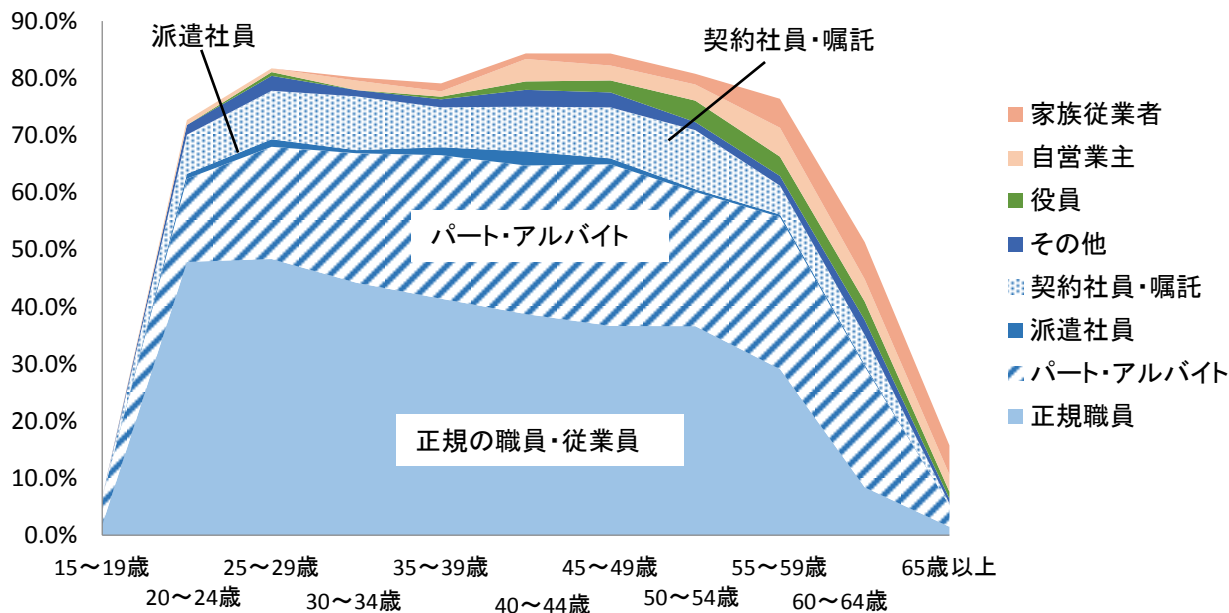

# 島根県の女性労働の現状

資料1

【グラフ1】 島根県の将来推計人口

資料出所: 国立社会保障・人口問題研究所「都道府県の将来推計人口 (H25年3月集計)」

【グラフ2】 島根県の女性の年齢階級別有業率

資料出所: 総務省「平成24年就業構造基本調査」

【グラフ3】 島根県の女性の年齢階級別有業率(雇用形態別)

資料出所: 総務省「平成24年就業構造基本調査」

女性の役員を除く雇用者 133,400人  
うち正規の職員・従業員 64,500人(48.4%)  
うち非正規の職員・従業員 68,900人(51.6%)

【グラフ4】 管理的職業従事者に占める女性の割合

資料出所: 総務省「平成24年就業構造基本調査」