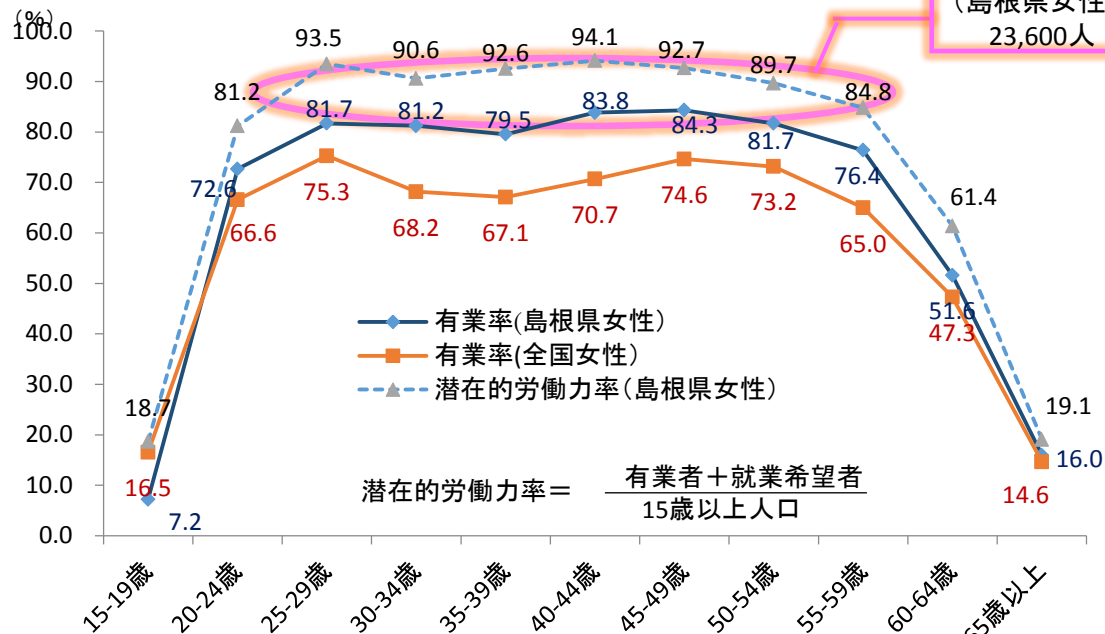

# 島根県の女性労働の現状

資料1

【グラフ1】 島根県の将来推計人口

資料出所: 国立社会保障・人口問題研究所「都道府県の将来推計人口 (H25年3月集計)」

【グラフ2】 島根県の女性の年齢階級別有業率

資料出所: 総務省「平成24年就業構造基本調査」

【グラフ3】 島根県の女性の年齢階級別有業率(雇用形態別)

資料出所: 総務省「平成24年就業構造基本調査」

女性の役員を除く雇用者 133,400人  
うち正規の職員・従業員 64,500人(48.4%)  
うち非正規の職員・従業員 68,900人(51.6%)

【グラフ4】 管理的職業従事者に占める女性の割合

資料出所: 総務省「平成24年就業構造基本調査」