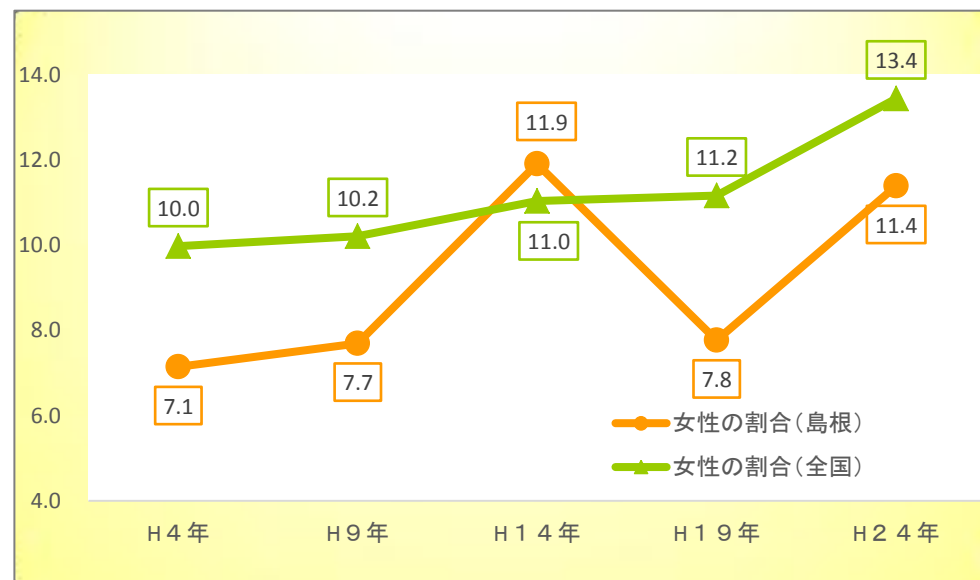

# 島根県の女性労働の現状

資料1

【グラフ1】 島根県の将来推計人口

資料出所: 国立社会保障・人口問題研究所「都道府県の将来推計人口 (H25年3月集計)」

【グラフ2】 島根県の女性の年齢階級別有業率

資料出所: 総務省「平成24年就業構造基本調査」

【グラフ3】 島根県の女性の年齢階級別有業率(雇用形態別)

資料出所: 総務省「平成24年就業構造基本調査」

女性の役員を除く雇用者 133,400人  
うち正規の職員・従業員 64,500人(48.4%)  
うち非正規の職員・従業員 68,900人(51.6%)

【グラフ4】 管理的職業従事者に占める女性の割合

資料出所: 総務省「平成24年就業構造基本調査」