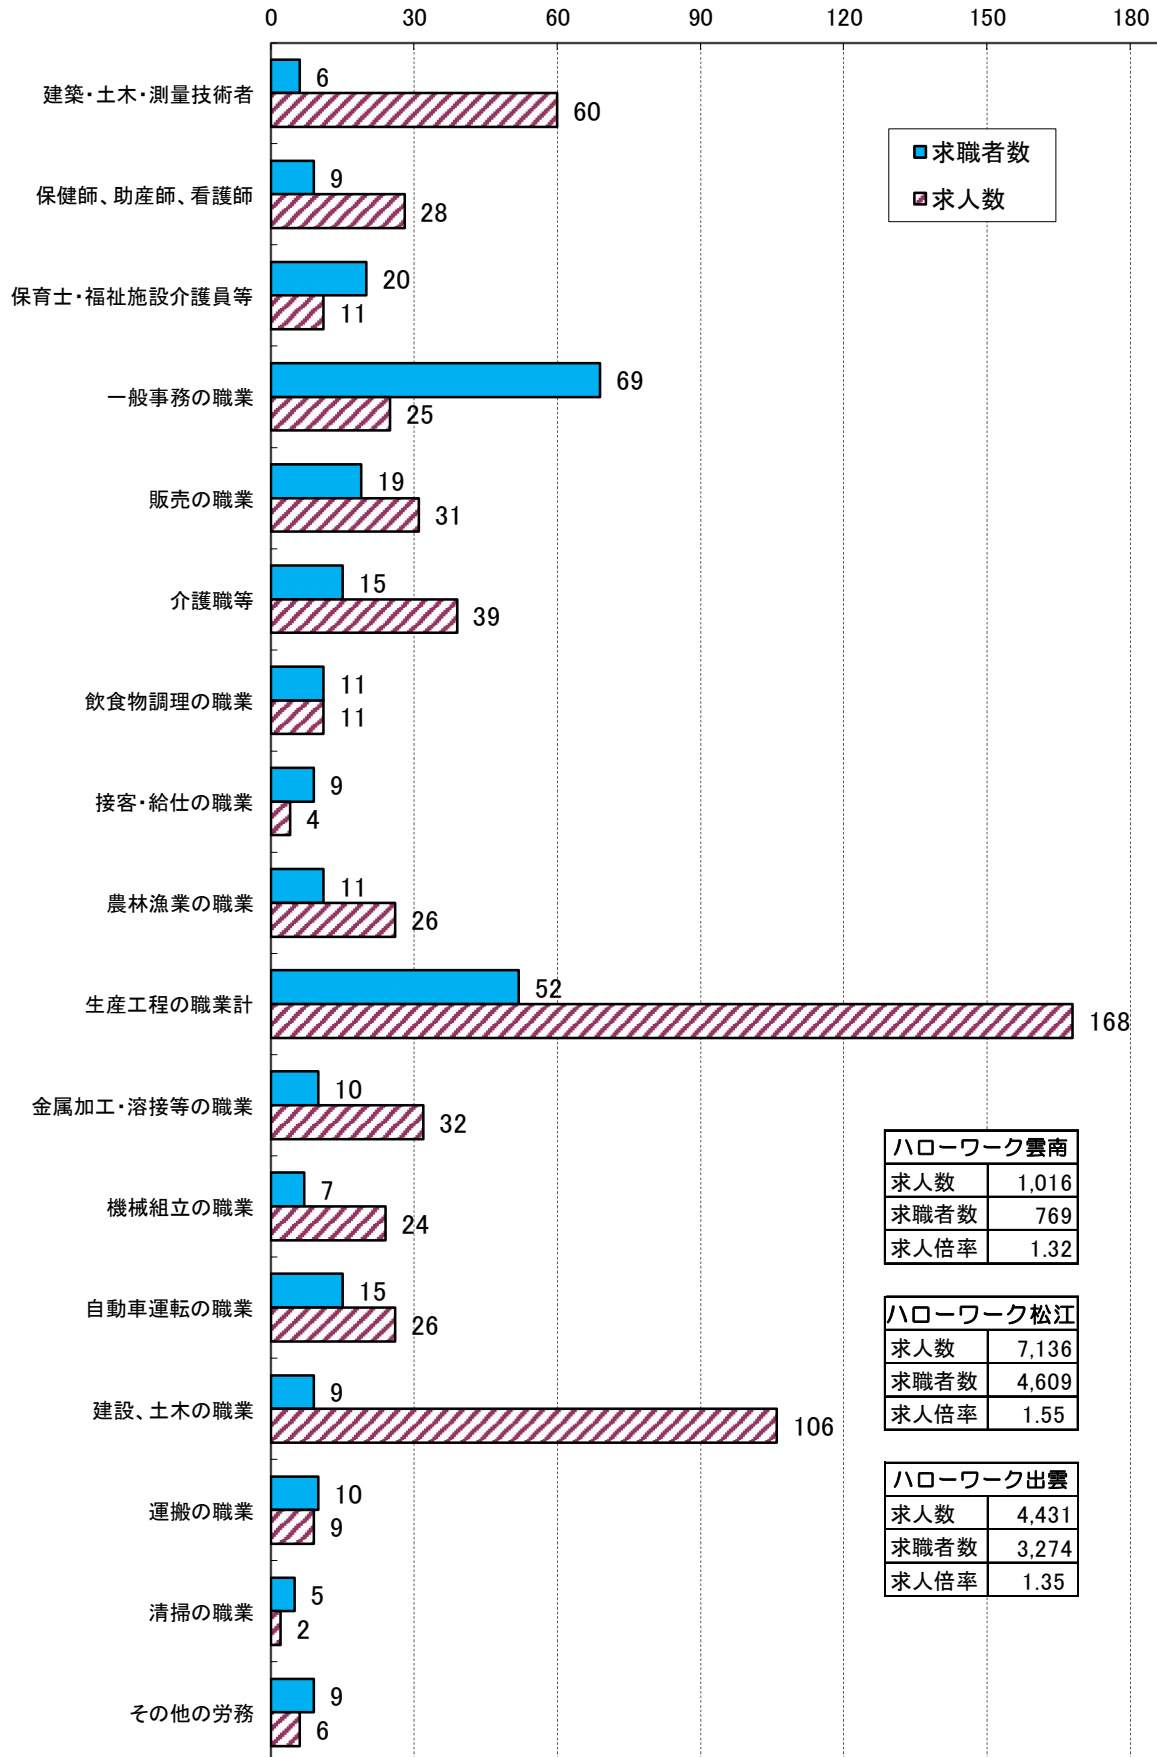

※裏面はパートです。

求人数・求職者数の状況（フルタイム）

（令和 8年 4月 ・ ハローワーク雲南）

ハローワーク雲南	
求人数	1,016
求職者数	769
求人倍率	1.32

ハローワーク松江	
求人数	7,136
求職者数	4,609
求人倍率	1.55

ハローワーク出雲	
求人数	4,431
求職者数	3,274
求人倍率	1.35

求人数・求職者数の状況（パート）

（令和 8年 4月 ・ ハローワーク雲南）