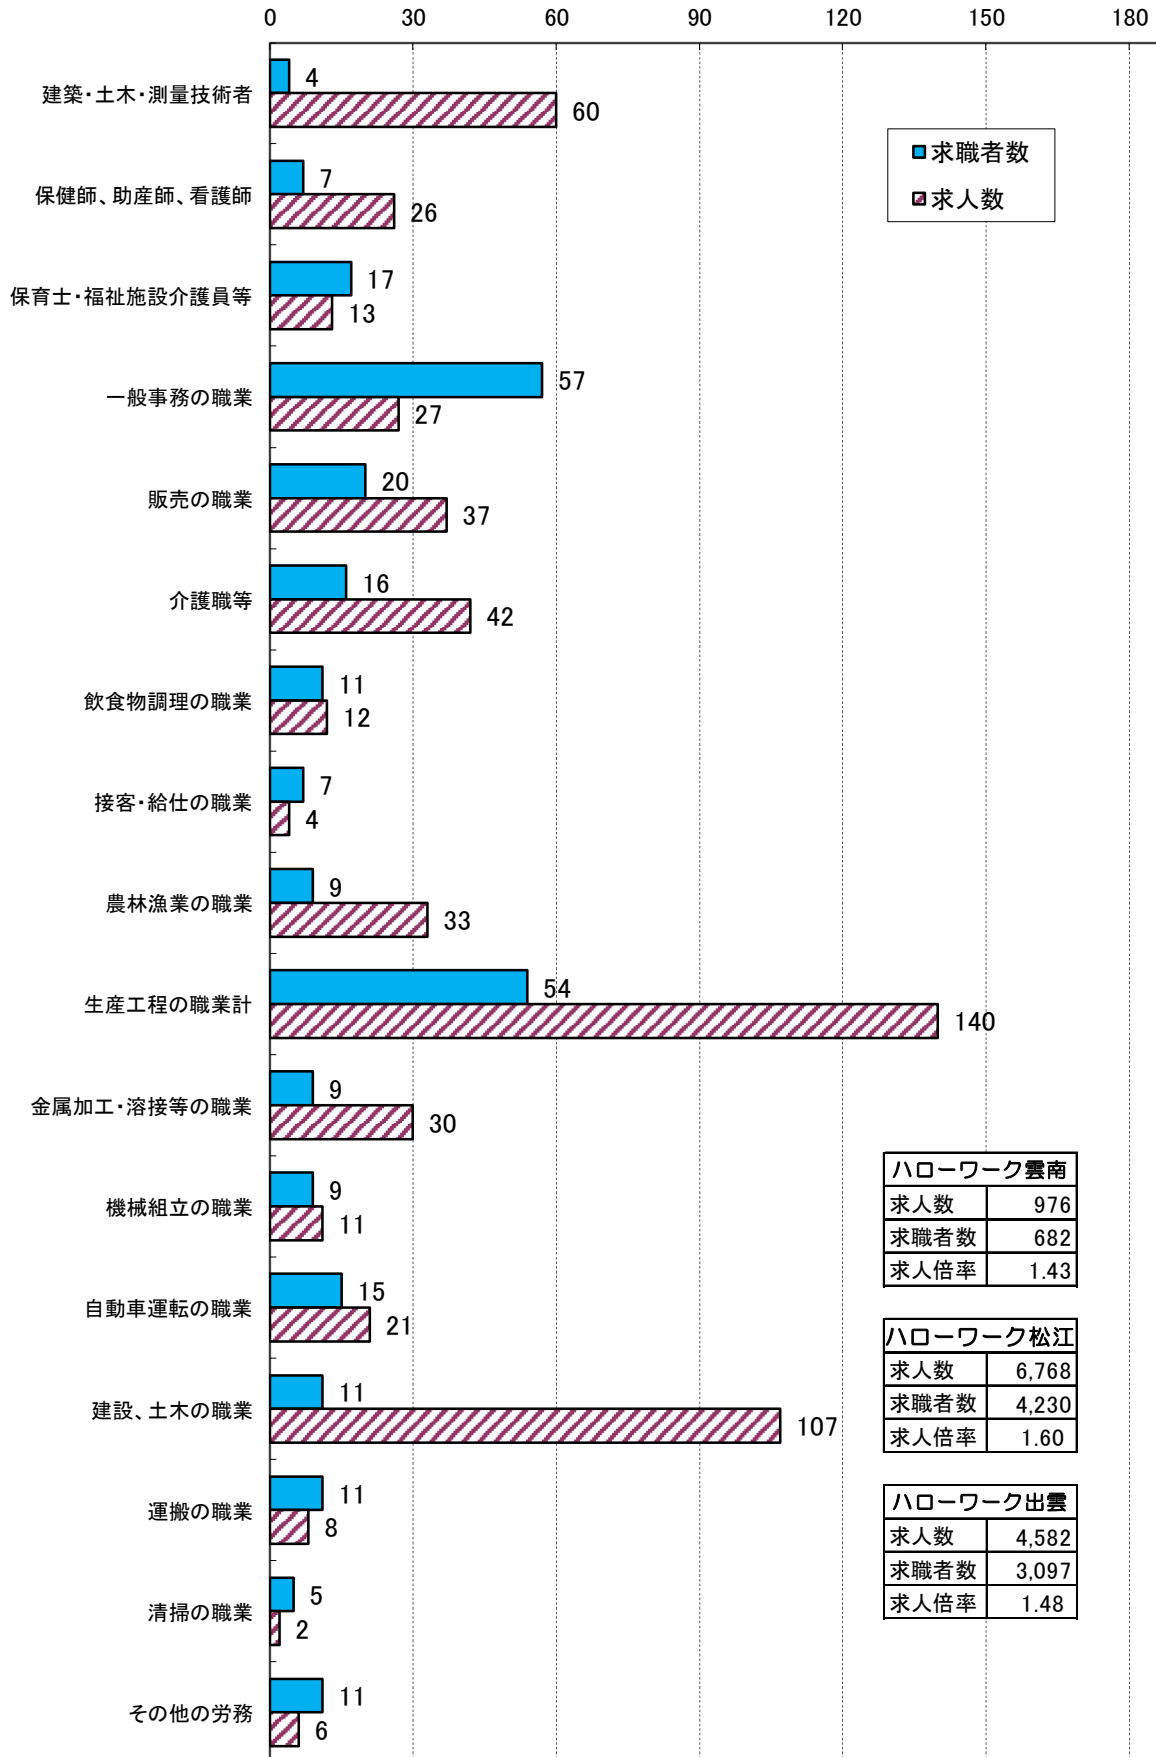

※裏面はパートです。

求人数・求職者数の状況（フルタイム）

（令和 8年 3月 ・ ハローワーク雲南）

ハローワーク雲南	
求人数	976
求職者数	682
求人倍率	1.43

ハローワーク松江	
求人数	6,768
求職者数	4,230
求人倍率	1.60

ハローワーク出雲	
求人数	4,582
求職者数	3,097
求人倍率	1.48

求人数・求職者数の状況（パート）

（令和 8年 3月 ・ ハローワーク雲南）