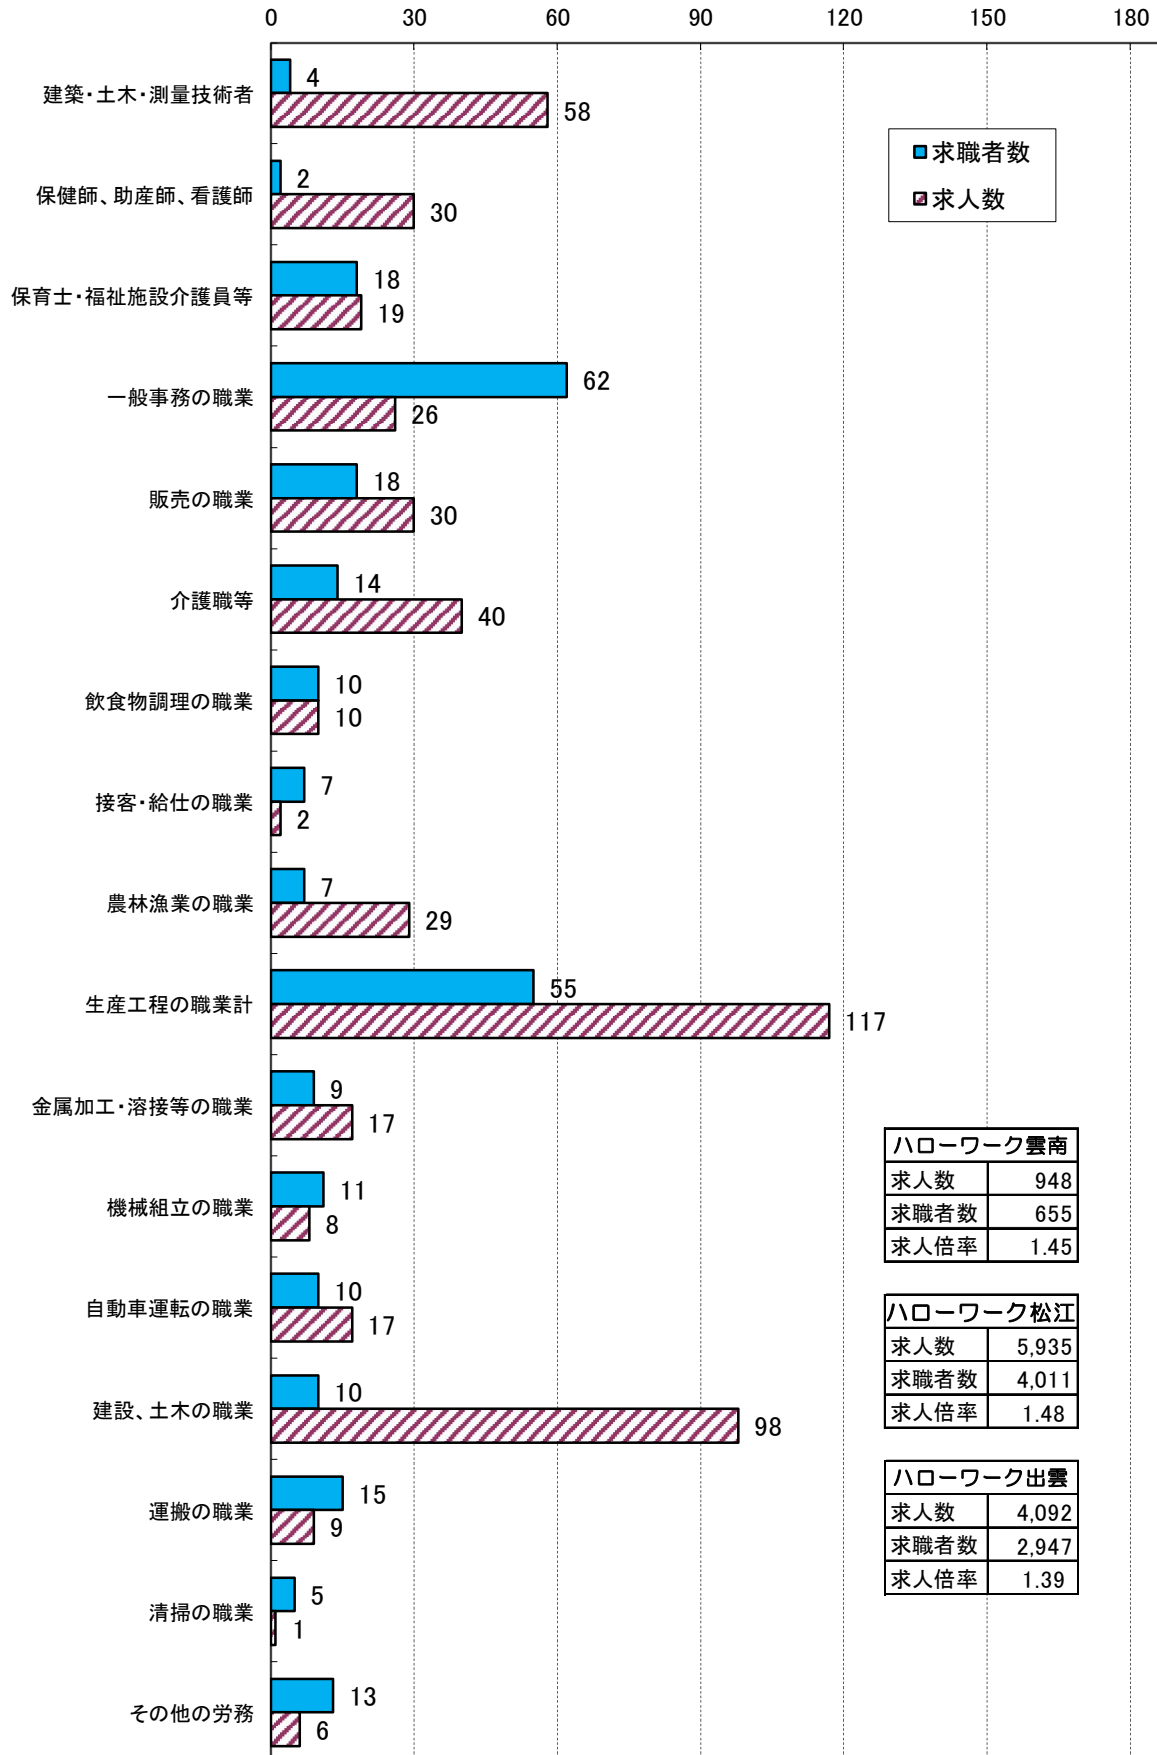

※裏面はパートです。

求人数・求職者数の状況（フルタイム）

（令和 8年 2月 ・ ハローワーク雲南）

求人数・求職者数の状況（パート）

（令和 8年 2月 ・ ハローワーク雲南）