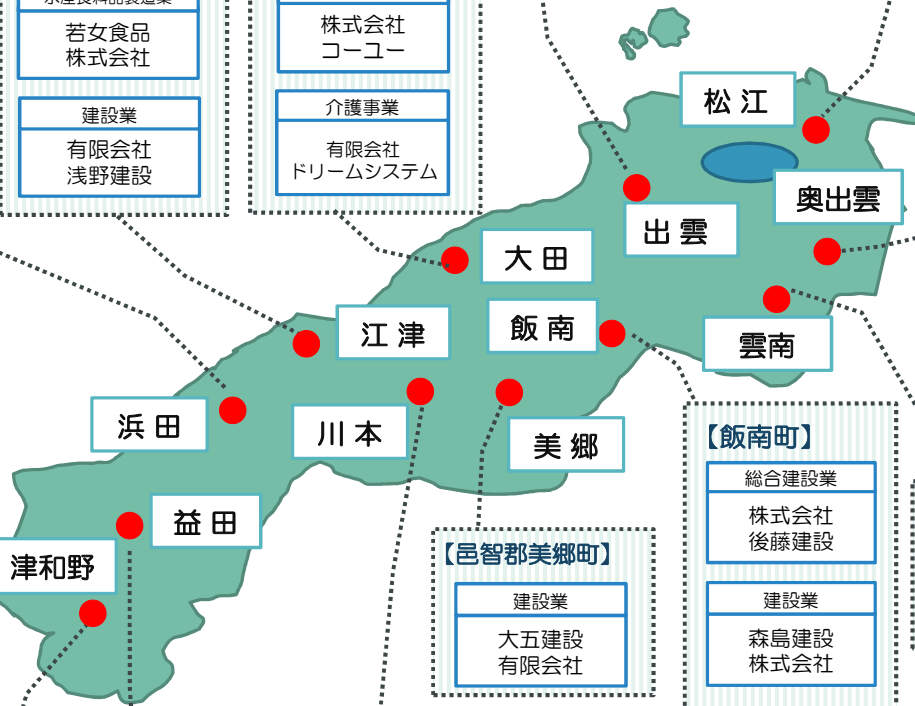

【浜田市】

電気・ガス 熱供給・水道事業 浜田ガス 株式会社
医療・福祉業 社会福祉法人 愛心会
リネンサプライ業 株式会社 岩多屋
総合建設業 株式会社 毛利組
管工事業・ 水道施設工事業 島根総合設備 株式会社
土木建築サービス業 株式会社 ハマソク
建設業 株式会社 伊原組
建設業 藤森建工 有限会社

【江津市】

建設業 永井建設 株式会社
総合建設業 株式会社 服部工業
水産食料品製造業 若女食品 株式会社
建設業 有限会社 浅野建設

【大田市】

社会福祉・介護事業 社会福祉法人 仁摩福祉会
外衣・シャツ製造業 管公アパレル 株式会社 大田工場
建設事業・介護事業 株式会社 ココー
介護事業 有限会社 ドリームシステム

【奥出雲町】

建設業 有限会社 川角工務店
育林業 仁多郡森林組合

【飯南町】

総合建設業 株式会社 後藤建設
建設業 森島建設 株式会社

【雲南市】

総合建設業 梅木建設 株式会社