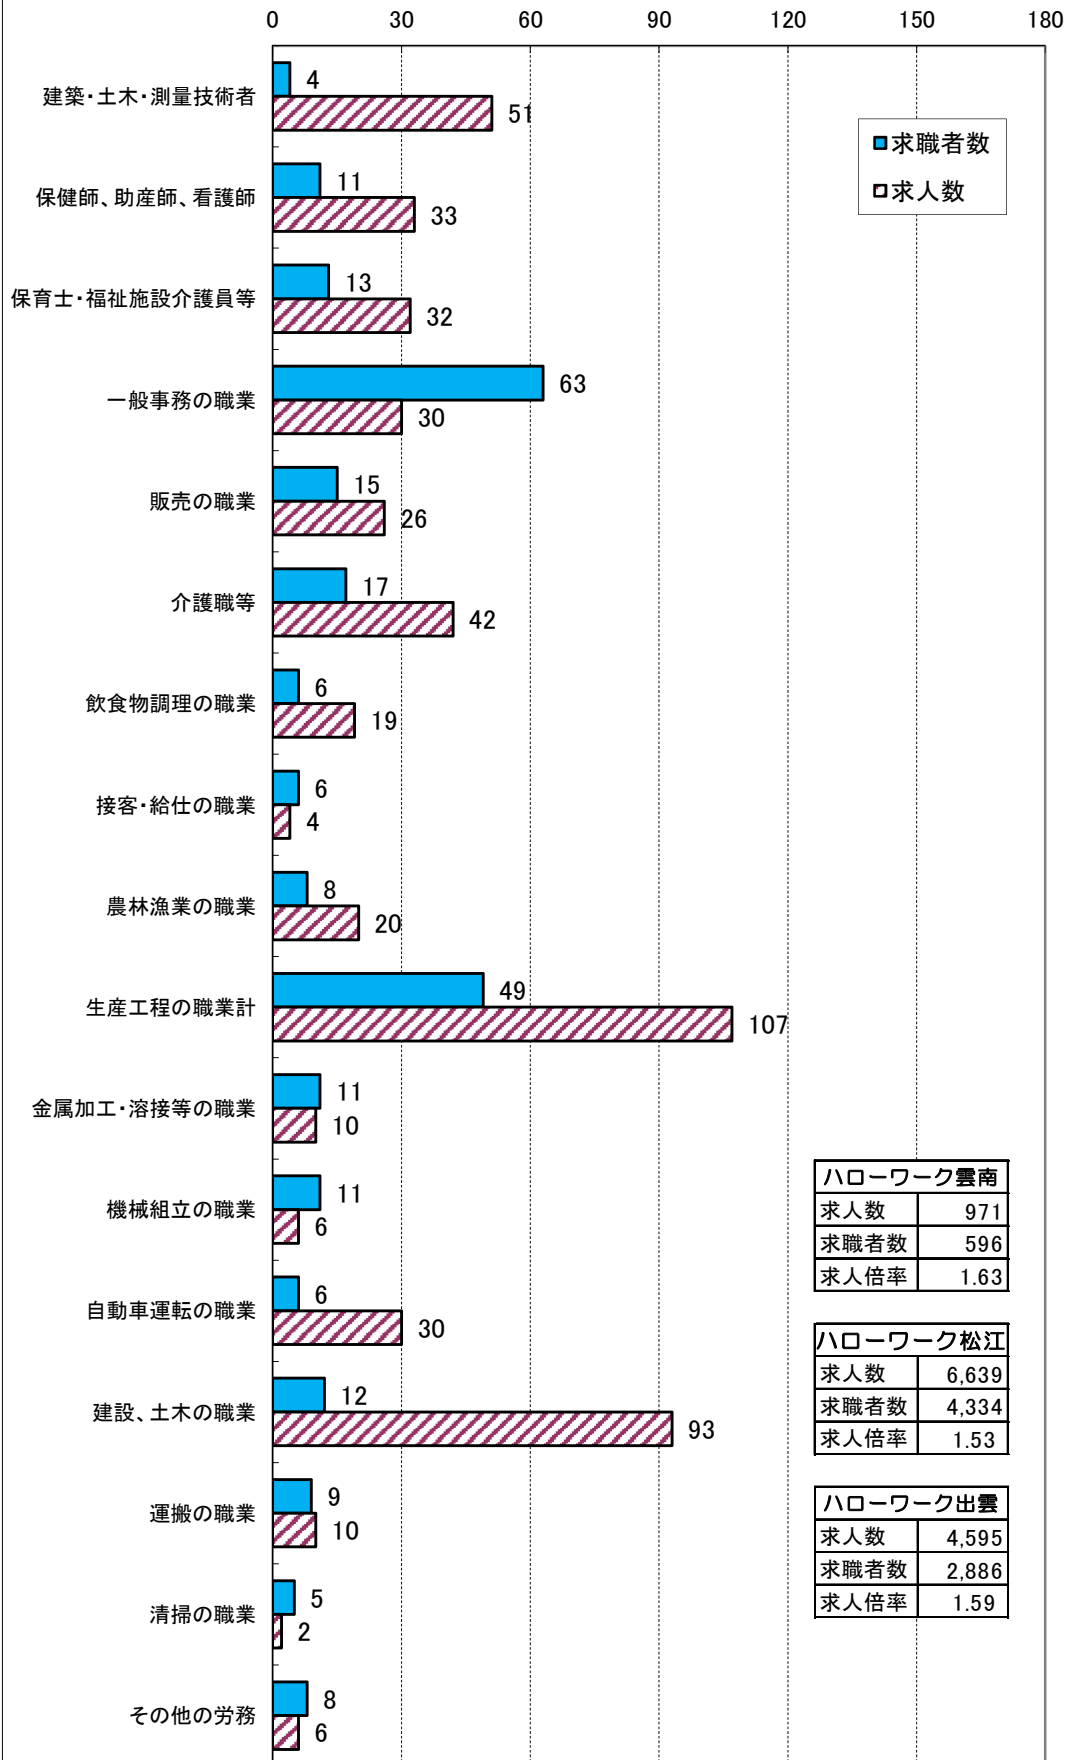

※裏面はパートです。

# 求人数・求職者数の状況（フルタイム）

（令和 7年 1月 ・ ハローワーク雲南）

# 求人数・求職者数の状況（パート）

（令和 7年 1月 ・ ハローワーク雲南）