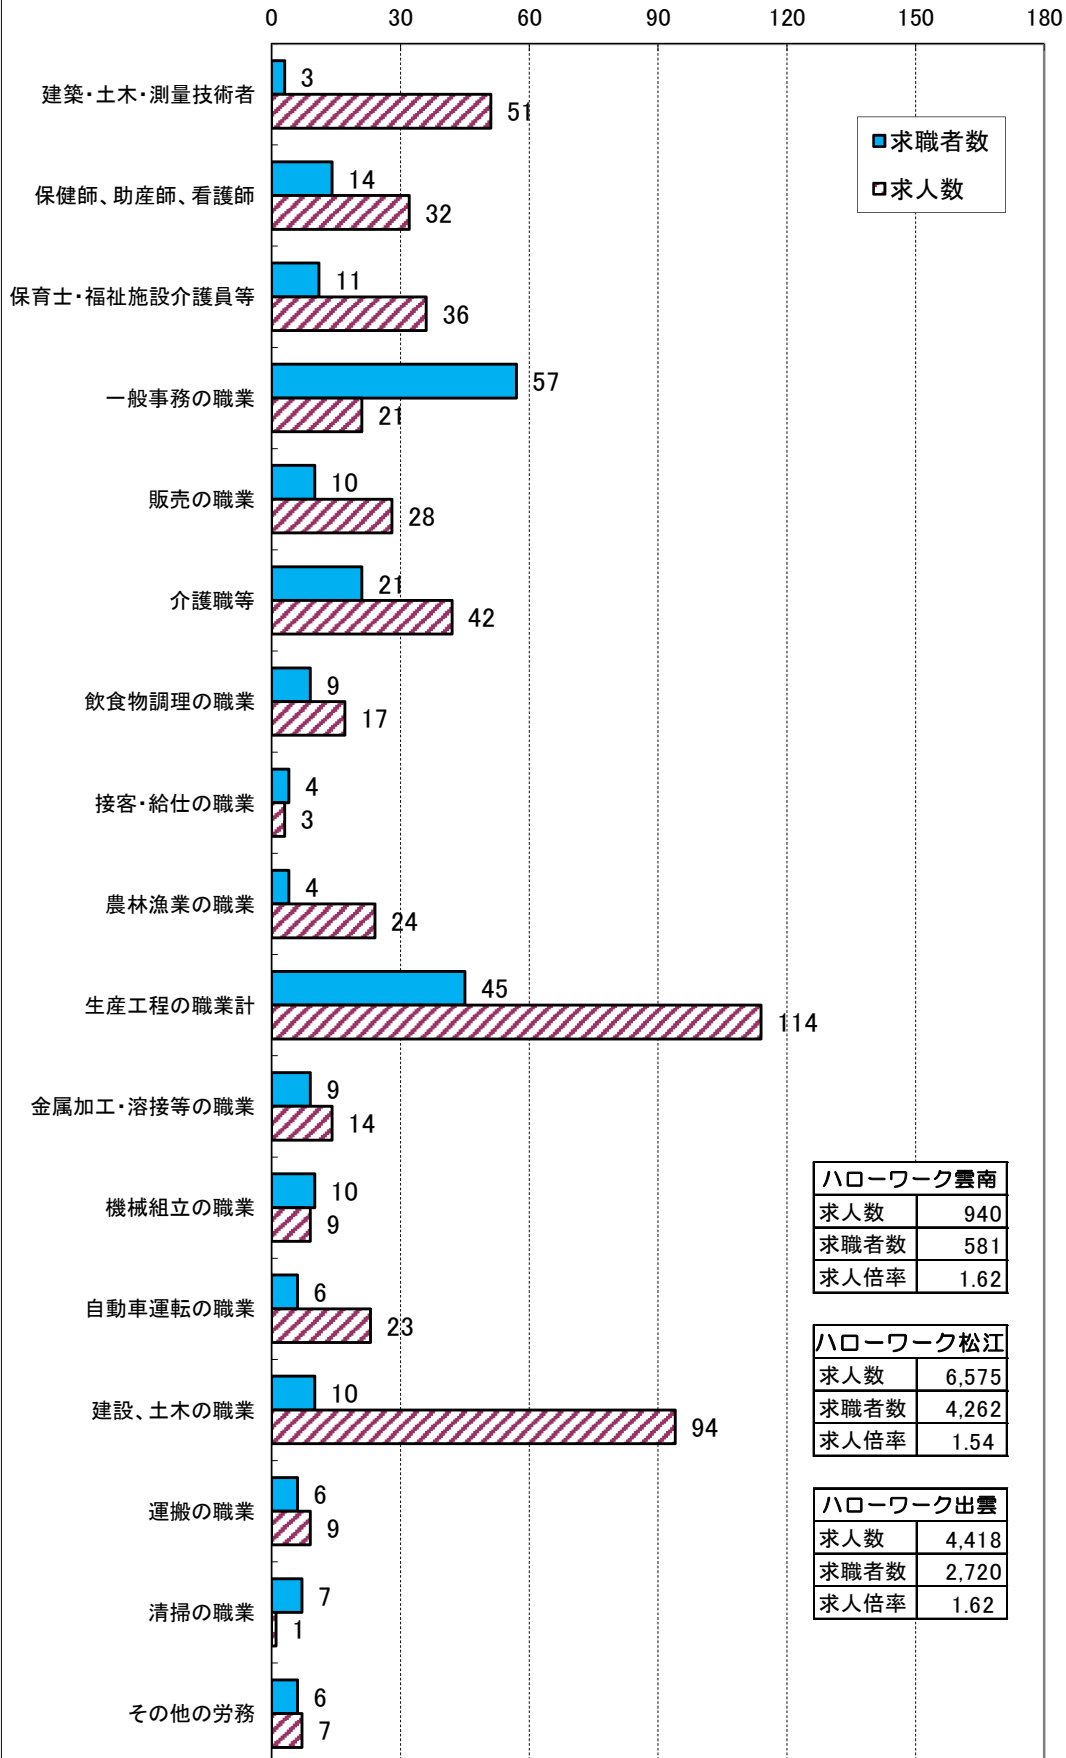

※裏面はパートです。

# 求人数・求職者数の状況（フルタイム）

（令和 6年 12月 ・ ハローワーク雲南）

ハローワーク雲南	
求人数	940
求職者数	581
求人倍率	1.62

ハローワーク松江	
求人数	6,575
求職者数	4,262
求人倍率	1.54

ハローワーク出雲	
求人数	4,418
求職者数	2,720
求人倍率	1.62

# 求人数・求職者数の状況（パート）

（令和 6年 12月 ・ ハローワーク雲南）