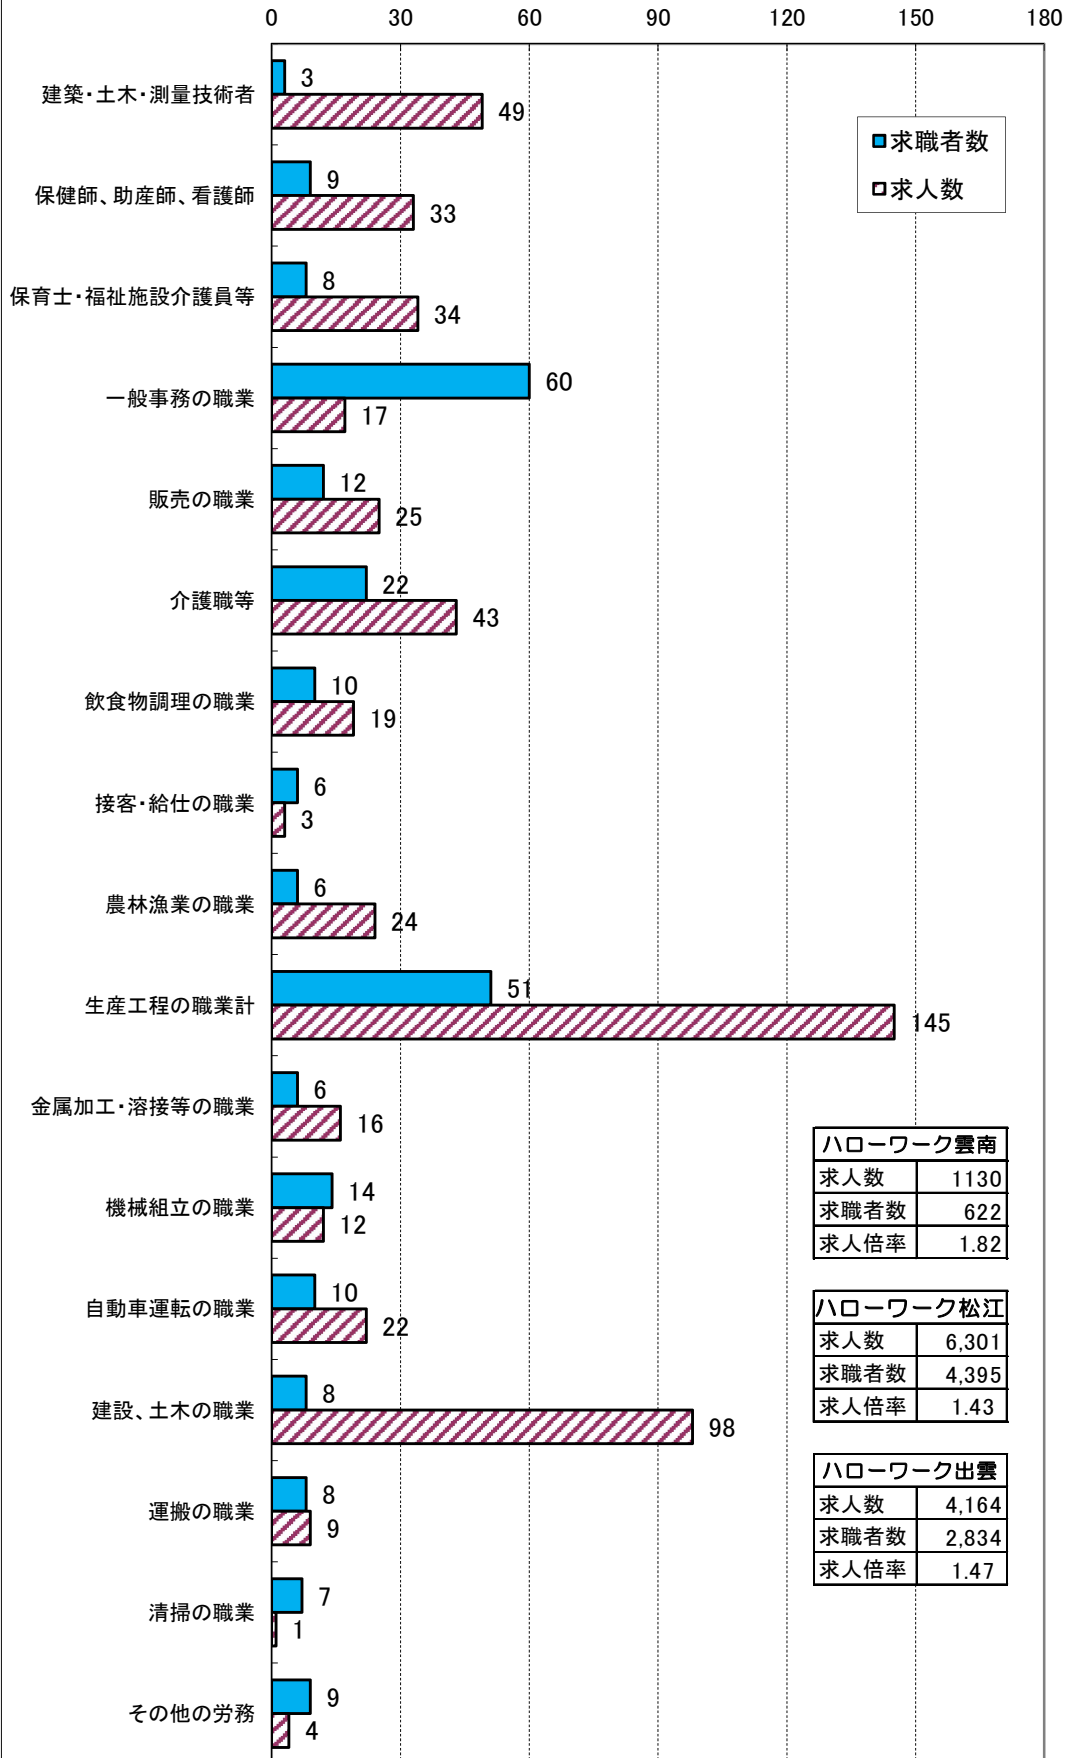

※裏面はパートです。

求人数・求職者数の状況（フルタイム）

（令和 6年 11月 ・ ハローワーク雲南）

求人数・求職者数の状況（パート）

（令和 6年 11月 ・ ハローワーク雲南）