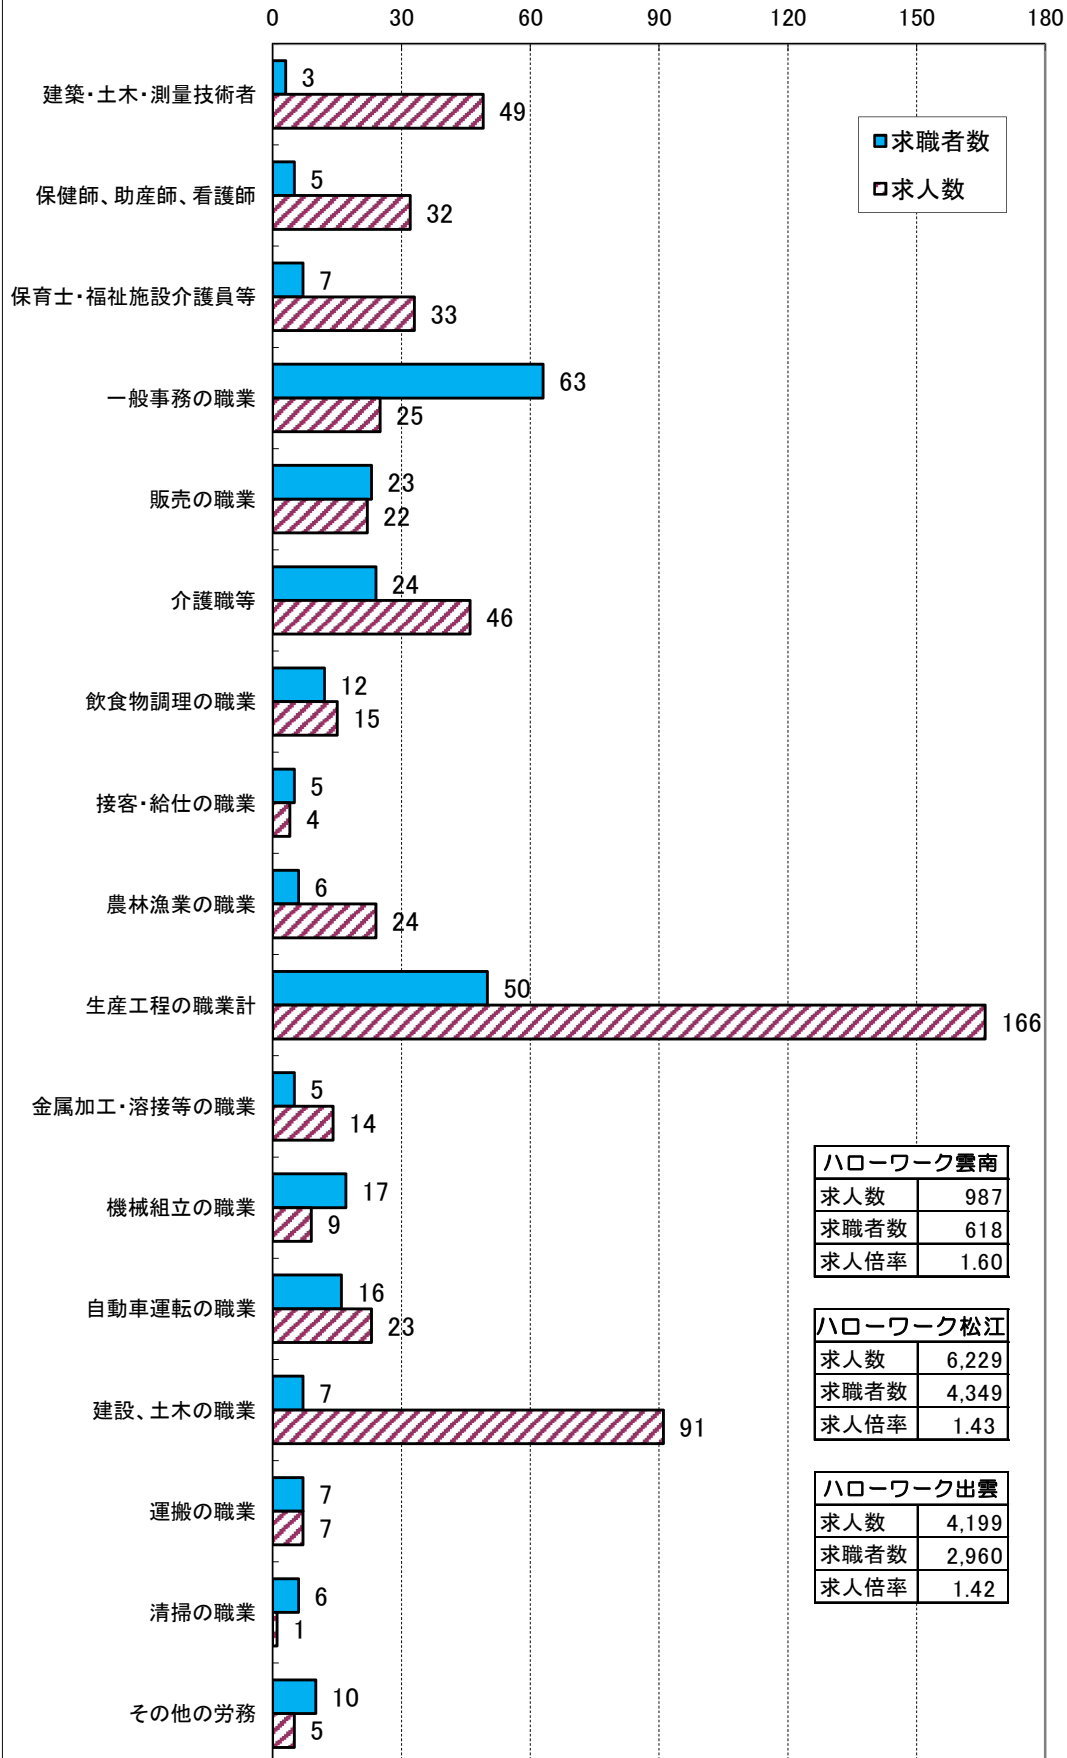

※裏面はパートです。

# 求人数・求職者数の状況（フルタイム）

（令和 6年 9月 ・ ハローワーク雲南）

# 求人数・求職者数の状況（パート）

（令和 6年 9月 ・ ハローワーク雲南）