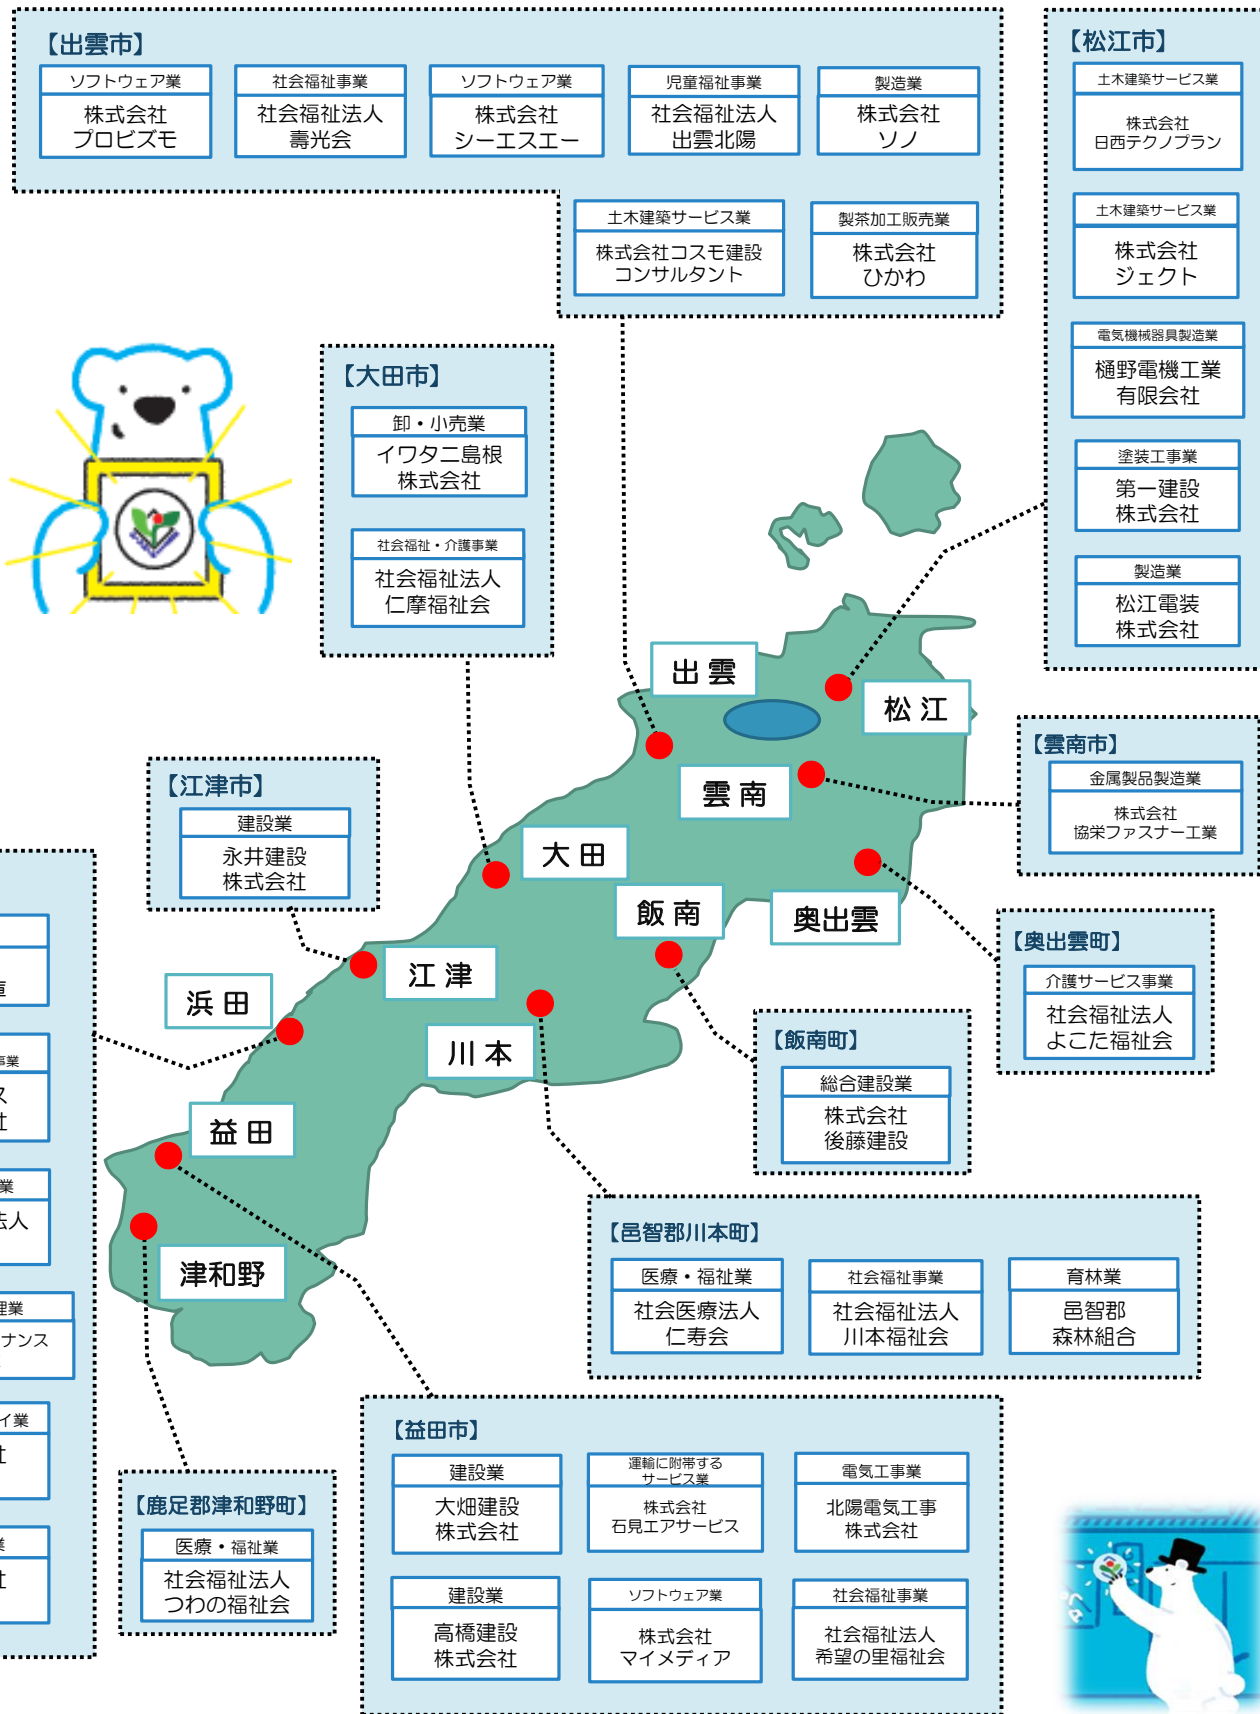

島根にある!

離職率
20%以下

有給休暇取得
10日以上

ユースエール認定企業 って知ってる?

残業
20時間以下

↑県内認定企業
34社!
↓

(R4.1月末現在)

採用に、ユースエールを。