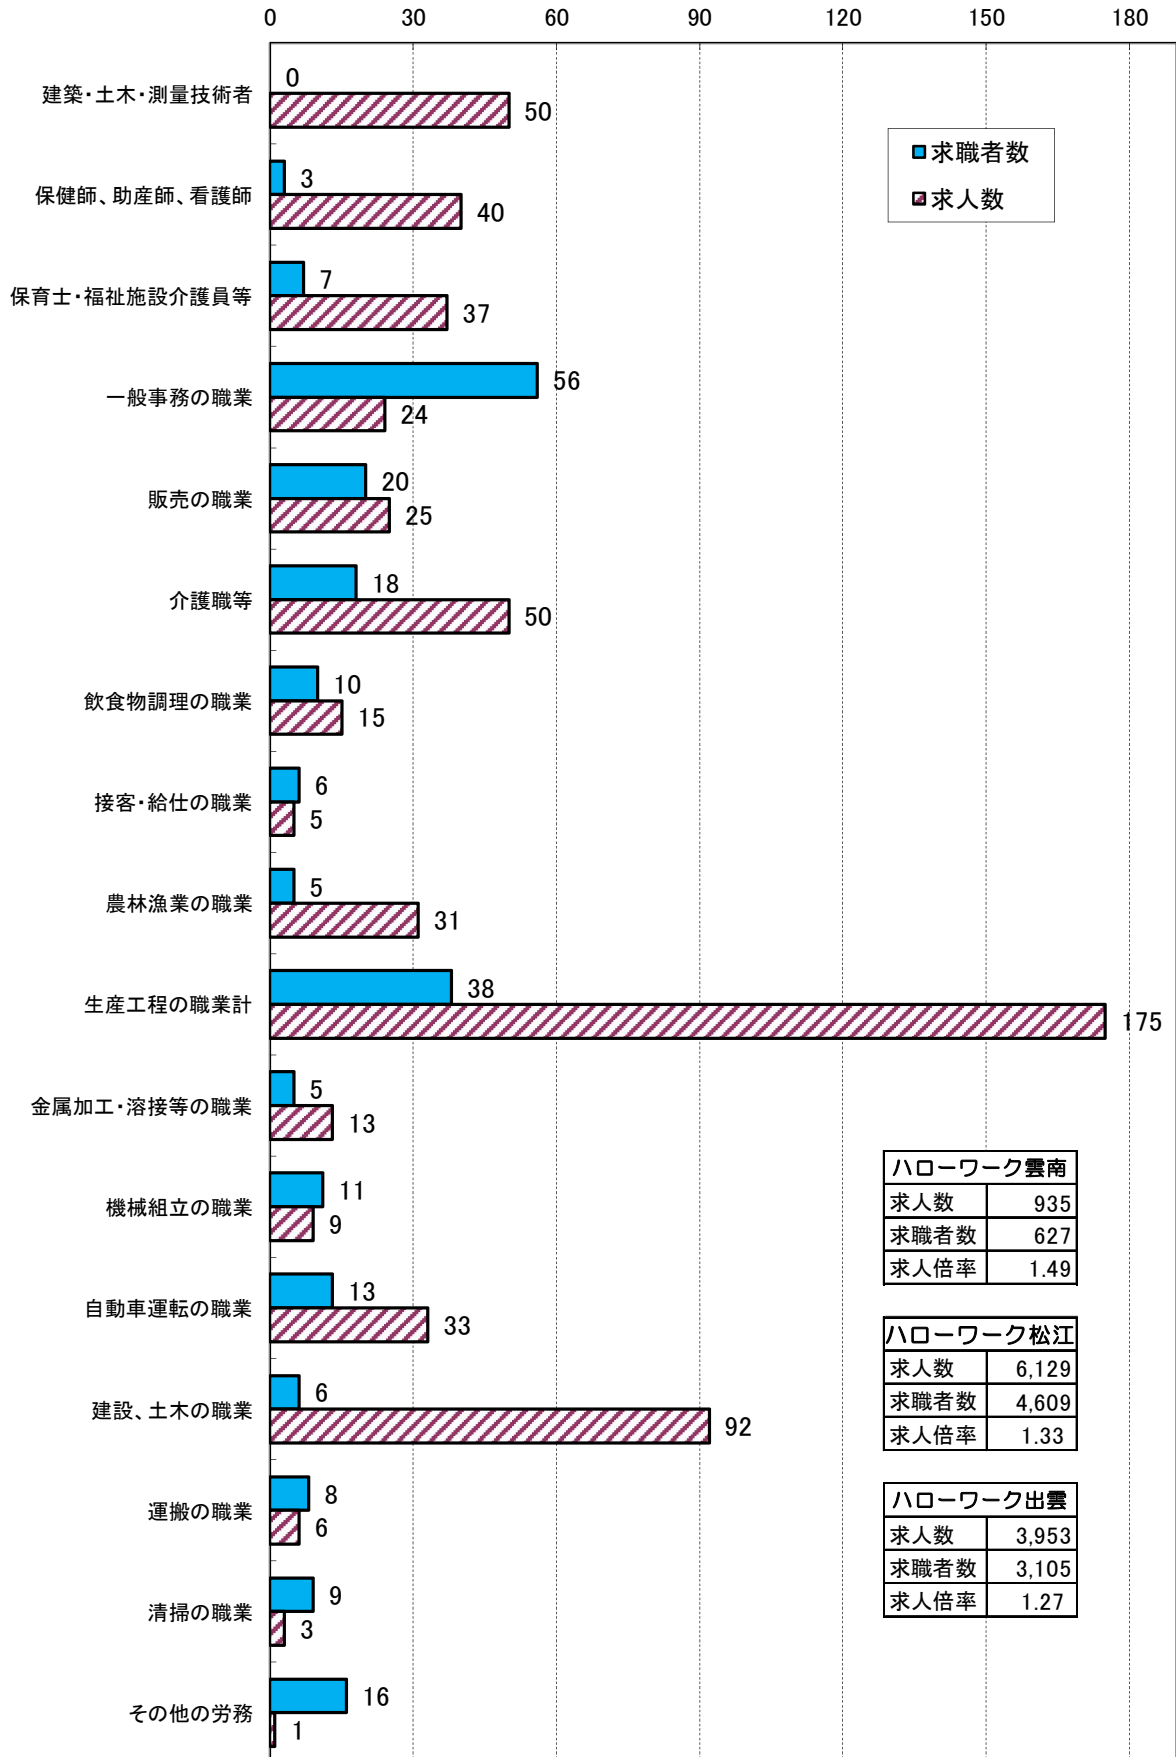

※裏面はパートです。

求人数・求職者数の状況（フルタイム）

（令和 6年 6月 ・ ハローワーク雲南）

求人数・求職者数の状況（パート）

（令和 6年 6月 ・ ハローワーク雲南）