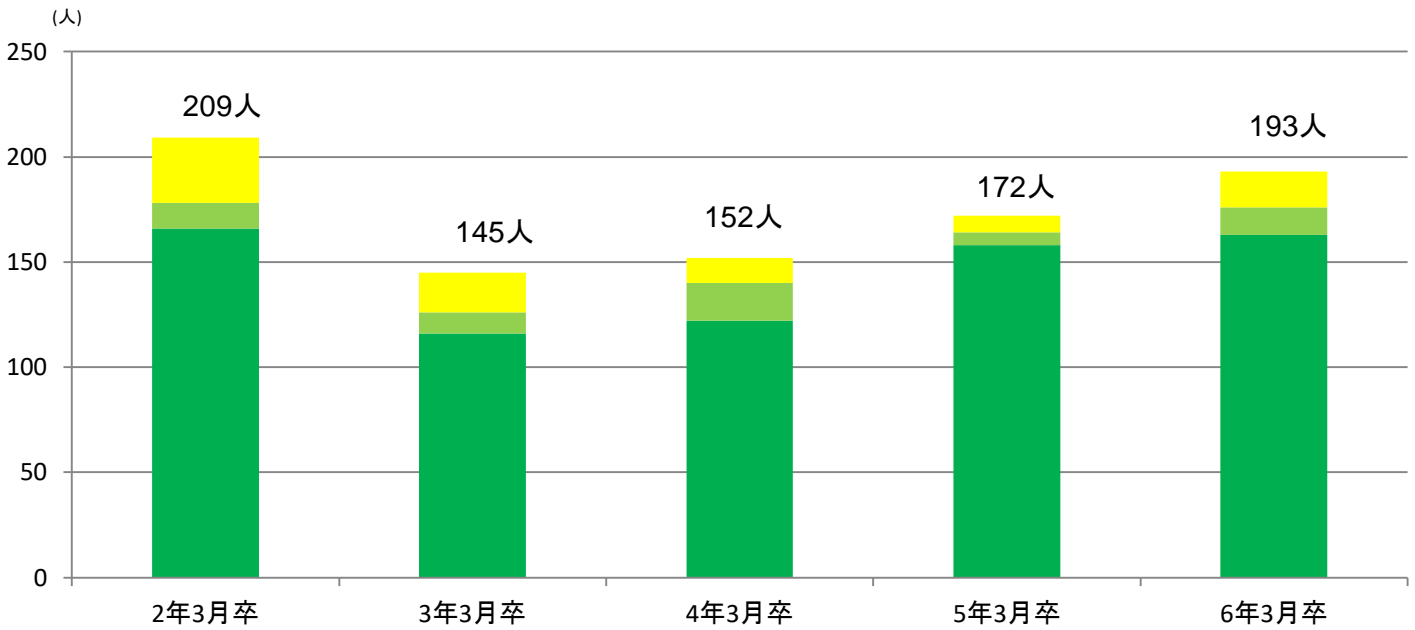

# 高校新卒者の求人・就職状況

## 1 求人数(管内事業所)

(注) 棒グラフは、受付期間別の求人数

■ 6月1日～6月30日受付分 ■ 7月1日～7月31日受付分 ■ 8月1日以降受付分