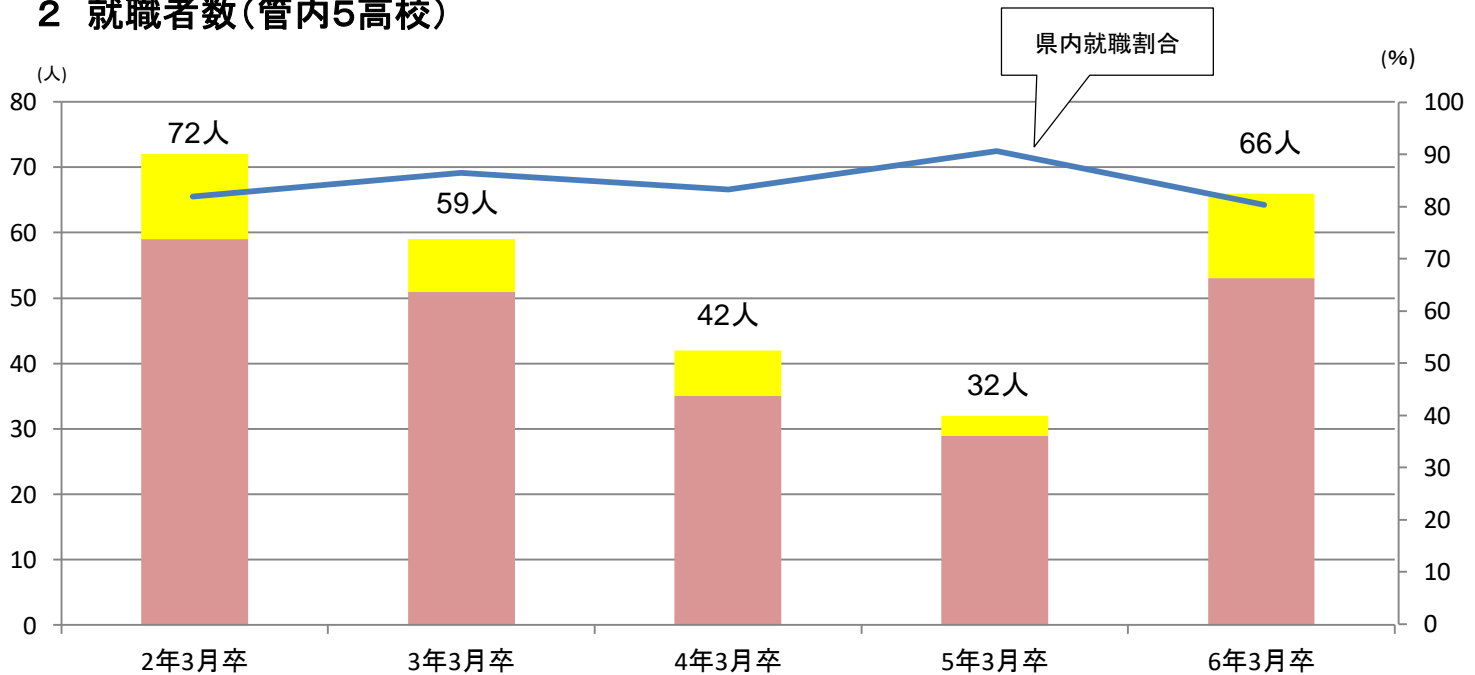

2 就職者数(管内5高校)

就職者数は、学校又は安定所の紹介による就職者(公務及び縁故就職を除く)

(注) 棒グラフの ■ は県内企業求人への就職者 ■ は県外企業求人への就職者

		2年3月卒	3年3月卒	4年3月卒	5年3月卒	6年3月卒
就職者数	県内	59	51	35	29	53
	県外	13	8	7	3	13
県内就職者の割合	雲南	81.9	86.4	83.3	90.6	80.3
	島根県	66.6	70.2	71.3	71.4	68.3