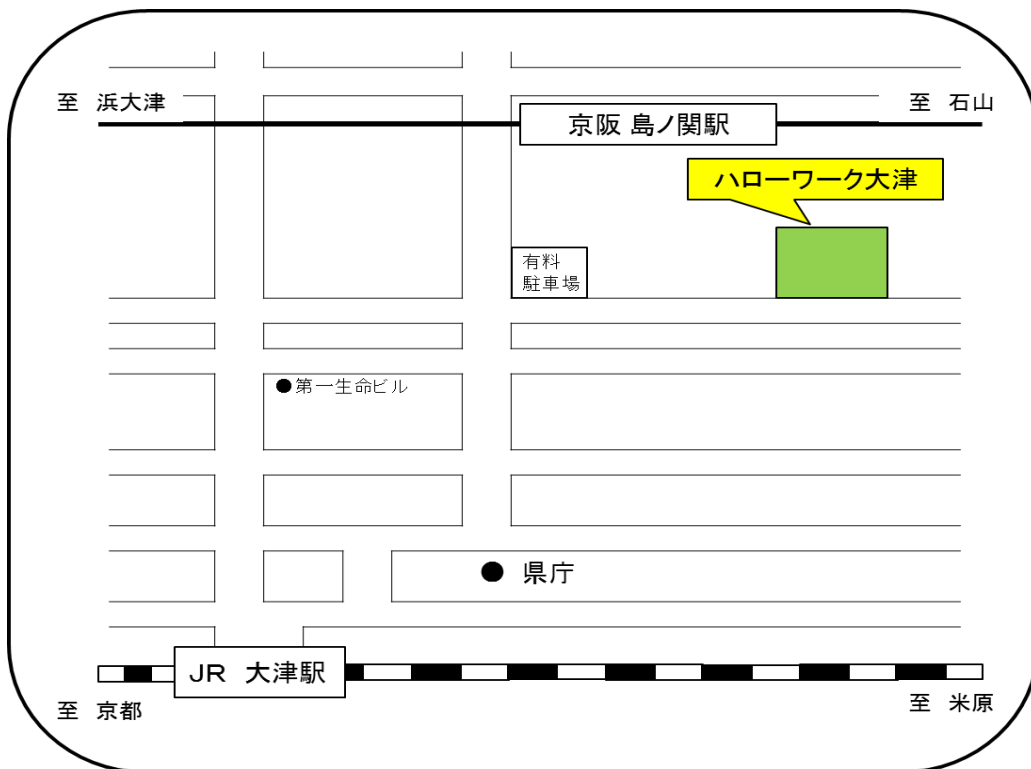

保育士資格
をお持ちの方
全員集合!

当日の持ち物
ハローワークカード
筆記用具

- ハローワーク大津で開催いたしますので園への問い合わせはお控えください。
- 各回予約制となります。
ハローワーク大津に前日までにご予約ください。
- ハローワークカードは当日発行が可能です。
その際は求職登録が必要となりますのでお早めにお越しください。

ご予約
お問合せ

ハローワーク大津 福祉コーナー

☎ 077-522-3773(41#)

ハローワーク大津までのアクセス

- JR琵琶湖線 大津 駅 下車徒歩 15分
- 京阪石坂線 島ノ関 駅 下車徒歩 5分

スケジュール	9/14 (木)	9/15 (金)	土	日	祝	9/19 (火)	9/20 (水)	9/21 (木)	9/22 (金)	土	日	9/25 (月)	9/26 (火)	9/27 (水)	9/28 (木)	9/29 (金)
午前 (10:00/10:30/11:00)	第二本福寺 こども園	ひかり 保育園				×	×	第二本福寺 こども園	ひかり 保育園			ひかり 保育園	×	×	なぎさ 保育園	なぎさ 保育園
午後 (13:00/13:30/14:00)	第二本福寺 こども園	×				×	専称寺 保育園	第二本福寺 こども園	ひかり 保育園			レイモンド 淡海保育園	ひかり 保育園	なぎさ 保育園	×	なぎさ 保育園