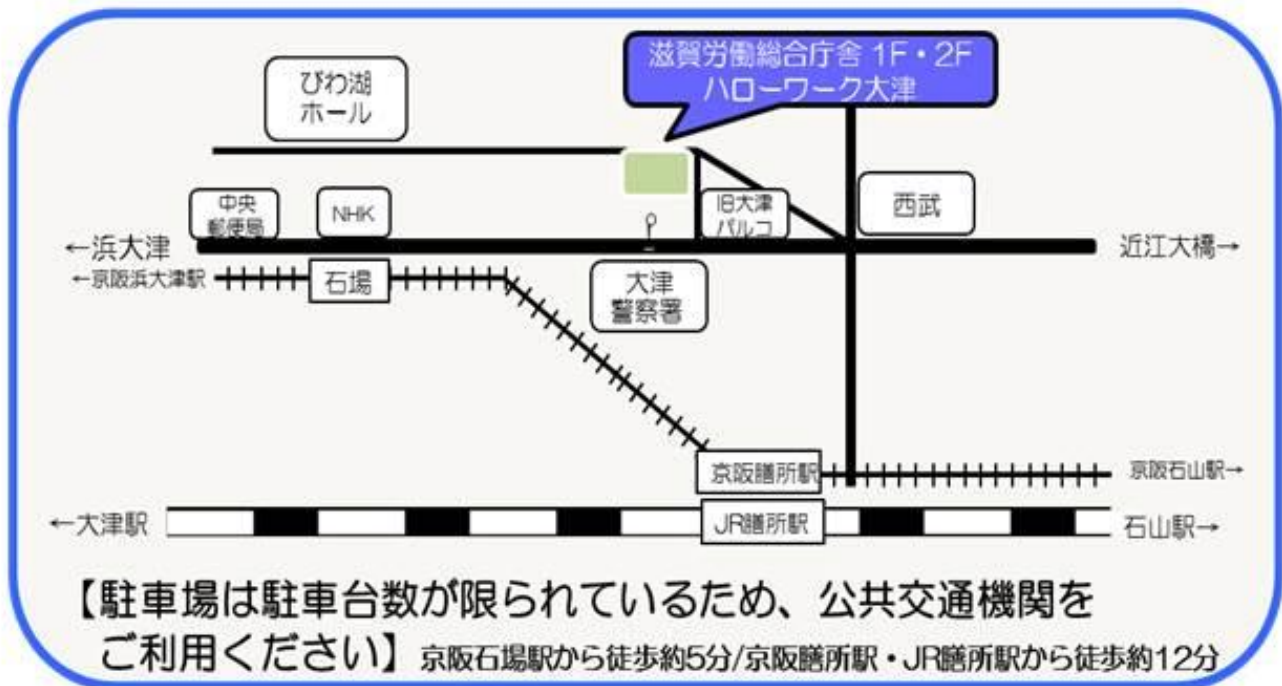

2月7日(水) 10:00/10:30/11:00

みつぼち保育園(大津京)

(対象求人:パートのみ)

2月7日(水) 13:30/14:00/14:30

2月9日(金) 13:30/14:00/14:30

※各回30分です。

会場

ハローワーク大津 2階会議室 (大津市打出浜14番15号)

対象

保育士資格お持ちの方

- ハローワーク大津で開催いたしますので園への問い合わせはお控えください。
- 各回予約制となります。
ハローワーク大津に前日までにご予約ください。
- ハローワークカードは当日発行が可能です。
その際は求職登録が必要となりますのでお早めにお越しください。

ご予約
お問合せ

ハローワーク大津 福祉コーナー

☎ **077-522-3773(41#)**

ハローワーク大津までのアクセス

スケジュール	2月5日(月)	2月6日(火)	2月7日(水)	2月8日(木)	2月9日(金)
午前 (10:00~10:30) (10:30~11:00) (11:00~11:30)	近松 保育園	学園前 ほいくえん	くじら 保育園	近松 保育園	×
午後 (13:30~14:00) (14:00~14:30) (14:30~15:00)	くじら 保育園	×	みつばち 保育園	学園前 ほいくえん	みつばち 保育園