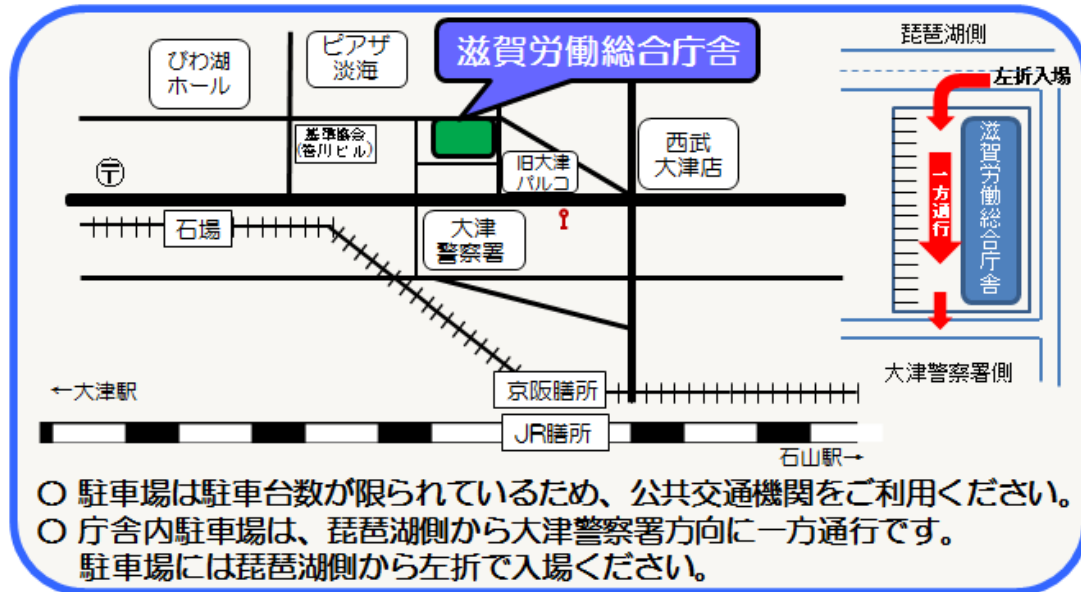

開庁時間

月～金曜日 8時30分 から 17時15分まで

(毎週土・日、祝日、年末年始(12月29日～1月3日)は閉庁)

《アクセス》

- ・ JR膳所駅 京阪膳所駅より徒歩約10分
- ・ 京阪石場駅より 徒歩4分
- ・ 京阪バス 大津署前停留所下車、徒歩約2分