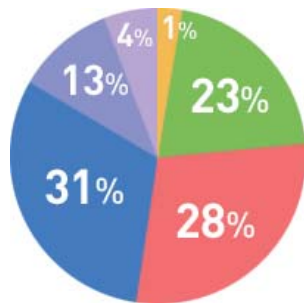

ホームページ ▶ <https://www.atgp.jp/new/2016/>

登録者・取扱求人の属性

登録者数	60,000人以上
取引企業数	1,000社以上
無料求人サービス掲載求人数	1,100件以上
就職・転職支援サービスのサポート実績数	4,000人以上
就職・転職支援サービスの取引企業数	2,200社以上

登録者データ

障がい別

■ 身体 ■ 精神 ■ 知的

身体

■ 下肢 ■ 聴覚 ■ 上肢
■ 上下肢 ■ 心臓 ■ 視覚
■ 免疫不全 ■ 体感 ■ ぼうこうもしくは直腸
■ その他

精神

■ うつ・躁うつ ■ 統合失調症
■ 高機能自閉症・アスペルガー症候群
■ てんかん ■ 神経症・不安障がい (PTSD、パニック障がい含む)
■ 注意欠陥・多動性障がい (ADHD)
■ 適応障がい ■ その他

現職・離職・新卒

■ 離職中 ■ 現職中 ■ 在学中

年齢別

■ 10代 ■ 20代 ■ 30代
■ 40代 ■ 50代 ■ 60代以上

性別

■ 男性 ■ 女性