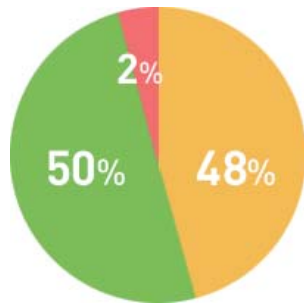

ホームページ ▶ <https://www.atgp.jp/new/2016/>

登録者・取扱求人の属性

登録者数	60,000人以上
取引企業数	1,000社以上
無料求人サービス掲載求人数	1,100件以上
就職・転職支援サービスのサポート実績数	4,000人以上
就職・転職支援サービスの取引企業数	2,200社以上

登録者データ

障がい別

■ 身体 ■ 精神 ■ 知的

身体

■ 下肢 ■ 聴覚 ■ 上肢
■ 上下肢 ■ 心臓 ■ 視覚
■ 免疫不全 ■ 体感 ■ ぼうこうもしくは直腸
■ その他