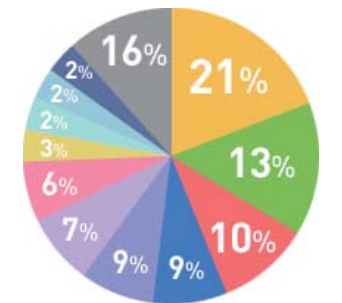

現住所

■ 東京都 ■ 千葉県 ■ 兵庫県 ■ 北海道
■ 神奈川県 ■ 埼玉県 ■ 茨城県 ■ 神奈川県
■ 大阪府 ■ 愛知県 ■ 京都府 ■ その他