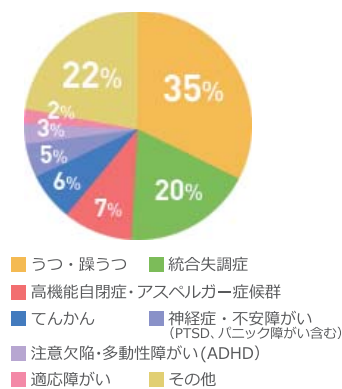

精神

■ うつ・躁うつ ■ 統合失調症
■ 高機能自閉症・アスペルガー症候群
■ てんかん ■ 神経症・不安障がい (PTSD、パニック障がい含む)
■ 注意欠陥・多動性障がい (ADHD)
■ 適応障がい ■ その他