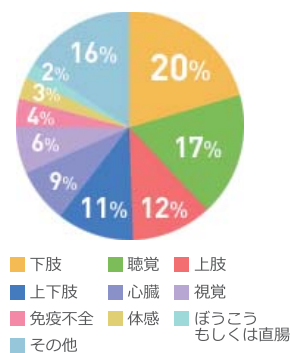

ホームページ ▶ <https://www.atgp.jp/new/2016/>

登録者・取扱求人の属性

登録者数	60,000人以上
取引企業数	1,000社以上
無料求人サービス掲載求人数	1,100件以上
就職・転職支援サービスのサポート実績数	4,000人以上
就職・転職支援サービスの取引企業数	2,200社以上

登録者データ

障がい別

■ 身体 ■ 精神 ■ 知的

身体

■ 下肢 ■ 聴覚 ■ 上肢
■ 上下肢 ■ 心臓 ■ 視覚
■ 免疫不全 ■ 体感 ■ ぼうこうもしくは直腸
■ その他