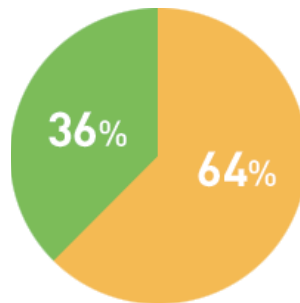

登録者・取扱求人の属性

登録者数	60,000人以上
取引企業数	1,000社以上
無料求人サービス掲載求人数	1,100件以上
就職・転職支援サービスのサポート実績数	4,000人以上
就職・転職支援サービスの取引企業数	2,200社以上

登録者データ

障がい別

■ 身体 ■ 精神 ■ 知的

身体

■ 下肢 ■ 聴覚 ■ 上肢
■ 上下肢 ■ 心臓 ■ 視覚
■ 免疫不全 ■ 体感 ■ ぼうこうもしくは直腸
■ その他

精神

■ うつ・躁うつ ■ 統合失調症
■ 高機能自閉症・アスペルガー症候群
■ てんかん ■ 神経症・不安障がい (PTSD、パニック障がい含む)
■ 注意欠陥・多動性障がい (ADHD)
■ 適応障がい ■ その他

現職・離職・新卒

■ 離職中 ■ 現職中 ■ 在学中

年齢別

■ 10代 ■ 20代 ■ 30代
■ 40代 ■ 50代 ■ 60代以上

性別

■ 男性 ■ 女性

現住所

■ 東京都 ■ 千葉県 ■ 兵庫県 ■ 北海道
■ 神奈川県 ■ 埼玉県 ■ 茨城県 ■ 神奈川県
■ 大阪府 ■ 愛知県 ■ 京都府 ■ その他

経験職種

■ 販売関連職 ■ 事務職 ■ 総務職
■ SE・プログラマ ■ 軽作業関連職 ■ 財務・経理
■ 総務・人事 ■ 技術関連職 ■ 医療関連職
■ クリエイティブ職 ■ オープンポジション ■ 営業
■ その他

会社概要・所在地

会社名	株式会社ゼネラルパートナーズ
設立	2003年4月9日
資本金	25,000千円
事業内容	障がい者に特化した総合就職 ・転職サービス「アットジーピー」の運営 ・求人情報サービス ・職業紹介サービス ・就労支援事業「シゴトライ」