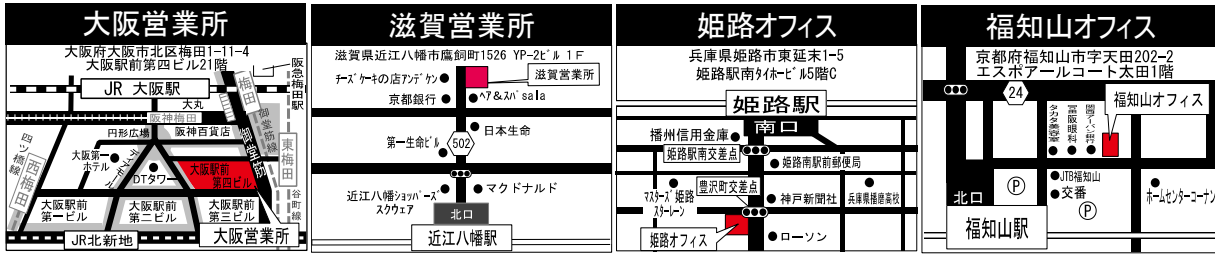

<http://www.nisso.co.jp/>

日総工産

検索

NISSO 日総工産株式会社

コーポレートサイト

《日総工産(株)拠点一覧》

関西拠点	住 所	電話番号
大阪営業所	〒530-0001 大阪府大阪市北区梅田1-11-4大阪駅前第4ビル21階	06-6450-4758
滋賀営業所	〒523-0891 滋賀県近江八幡市鷹飼町1526YP2-1階	0748-31-0012
姫路オフィス	〒670-0965 兵庫県姫路市東延末1丁目5番地姫路駅前南タイホービル5階C号	079-287-2770
福知山オフィス	〒620-0045 京都府福知山市字天田202-2エスポアールコート太田1階	0773-25-5351