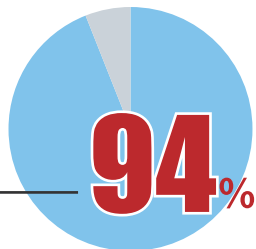

「施工管理求人ナビ」はご利用者様の満足度 94%、給与UP率 92%のサービスです！

Q: 転職にあたって、対応、サービス内容はいかがでしたか？