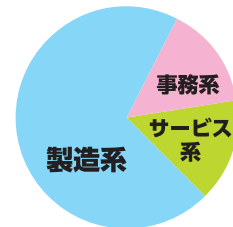

人と企業と社会のために Human Support Company

株式会社 **ワイズ関西**
WISE.CO.LTD

イメージキャラクター
準ミスインターナショナル2014
皆川 ともえ

企業名 株式会社 ワイズ関西
 事業許可番号 一般労働者派遣事業 般25-060020
 ホームページ <http://wise-kansai.com/>
 事業所所在地 滋賀県草津市野村5丁目4番9号 ITOビル
 担当部署・担当者 営業管理部 矢野
 サービス内容 人材派遣業、アウトソーシング事業、ライフケア事業
 応募連絡先  **0120-145-105**

利用手続きの流れ

特徴的な取組

ワイズでは工場内の製造がメインのお仕事です。電子部品の組立や検査をしたり、機械の組立、医薬品関係、鉄工関係などがあります。多くの仕事が未経験でも OK!

特別なスキルは必要ありませんので、事務系や接客が苦手な方にオススメです。もちろん事務系やサービス・販売のお仕事まで幅広く紹介できる様、取り組んでいます。お気軽にホームページをご覧ください。

取扱職種

拠点一覧

どうぞ
お気軽に
お立寄り
ください