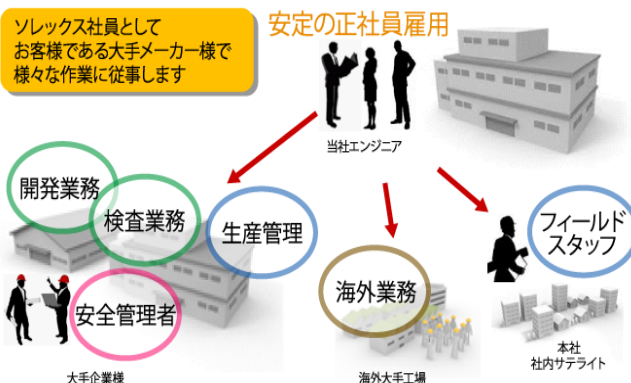

ソレックスではたらく魅力

最先端分野で新しい事にチャレンジして、自分の力を試したい人、もっと貪欲に技術を習得し、仲間と競い合って成長したい人、この様な志を持った方にぴったりな会社です。

ソレックスでは多彩な業務にチャレンジでき、責任ある業務を任せられますので、あなたの力を存分に発揮でき、その成果を実感いただけます。

転職をご検討のエンジニアの方、未経験だけれど技術系のお仕事に興味のある方、新卒者の方、ぜひお問い合わせ下さい。お待ちしております。

ソレックスの求める仲間

- ・明るく意欲的に技術習得に取り組める方
- ・エンジニアとして技術を磨きたい方
- ・機械にふれる事が大好きで、ものづくりにたずさわっていききたい方
- ・専門知識を活かしてエキスパートを目指したい方
- ・他業界にいるが、ものづくりに興味のある方

活かせるスキル

- ・機械工学・電気電子工学の知識
- ・組立や機械調整の経験
- ・機械図面、電気図面を読む力
- ・ソフトウェア開発(C言語、C++)、設計
- ・生産技術、実験、評価、テスト等の経験
- ・CAD(2D、3D)の使用経験
- ・サービスエンジニアの経験
- ・語学スキル(英語、中国語、韓国語、その他)
- ・職業訓練校の各種講座スキル

会社概要

会社名	ソレックス株式会社
代表者	藤川 雄也
設立	1999年6月9日
社員数(グループ全体)	243名(2015年5月21日現在)
事業内容	・半導体・液晶製造装置等生産設備の開発、品質管理、据付、調整、メンテナンス ・電設・電材機器の施工管理、工事、改造 ・家庭用電化製品の出張修理 ・製品マニュアルの企画制作、翻訳 ・動画ムービー、ホームページ企画制作
主な拠点	名古屋本社、サテライト支社、韓国(ソウル、華城市)、台湾(台中)、中国(北京、上海)

新卒採用・中途採用実施中、採用係までお気軽にご連絡下さい

ソレックス株式会社

〒450-0003 愛知県名古屋市中村区名駅南1丁目18番24号
マイビルディング6F

TEL. 052-566-4555(代)(+81-52-566-4555)

総務部 採用係