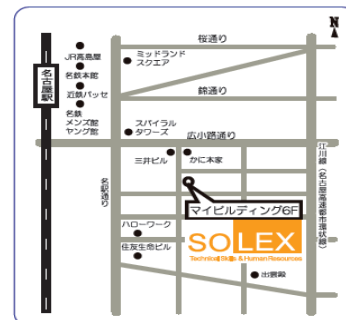

事業所所在地／連絡先／担当部署

所在地 〒450-0003 愛知県名古屋市中村区名駅南
1丁目18番24号マイビルディング6F

連絡先 TEL. 052-566-4555 FAX. 052-566-4556

担当部署 総務部 採用係

ホームページ <http://www.solex.co.jp/>

サービス内容

ソレックス株式会社は、半導体、搬送、液晶関連装置、家電メーカーを初め、国内外の様々なトップメーカーをお客様に持ち、あらゆるアフターサービスを提案・提供する名古屋に本社を置く総合技術サービス企業です。