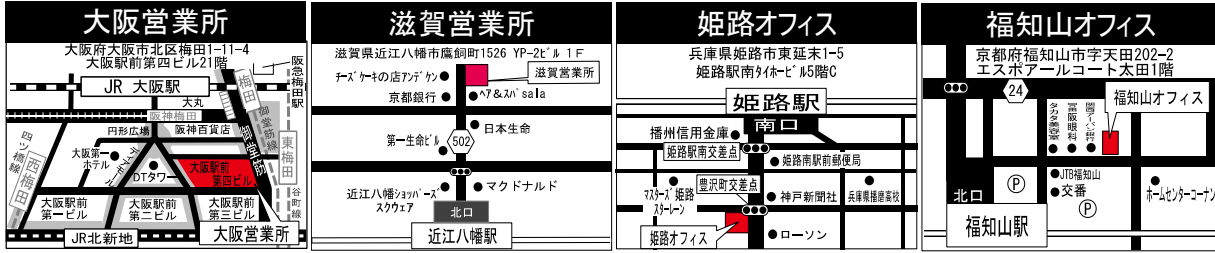

# 《日総工産(株)拠点一覧》

関西拠点	住 所	電話番号
大阪営業所	〒530-0001 大阪府大阪市北区梅田1-11-4大阪駅前第4ビル21階	06-6450-4758
滋賀営業所	〒523-0891 滋賀県近江八幡市鷹飼町1526YP2-1階	0748-31-0012
姫路オフィス	〒670-0965 兵庫県姫路市東延末1丁目5番地姫路駅前南タイホービル5階C号	079-287-2770
福知山オフィス	〒620-0045 京都府福知山市字天田202-2エスポアールコート太田1階	0773-25-5351