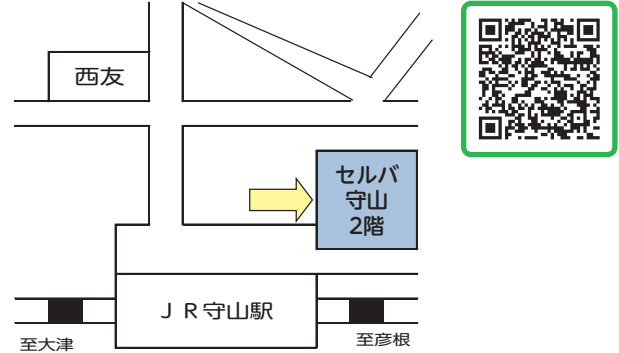

◆その他の相談窓口

ハローワーク東近江 ハローワークプラザ近江八幡

パソコンでの求人検索の他、職業相談、職業紹介等を受けられます。

交通/JR琵琶湖線 近江八幡駅下車3分

〒523-0891
近江八幡市鷹飼町562 近江八幡第一ビル7階
☎ 0748-33-8609
ご利用時間
◆月～金 8:30～17:00
◆土・日・祝・年末年始(12/29～1/3)はお休みです。

守山市地域職業相談室 (ジョブプラザ守山)

パソコンでの求人検索の他、職業相談、職業紹介等を受けられます。

交通/JR琵琶湖線 守山駅下車1分

〒524-0037
守山市梅田町2-1-205 セルバ守山2階
☎ 077-583-8739
ご利用時間
◆月～金 9:30～17:00
◆土・日・祝・年末年始(12/29～1/3)はお休みです。

滋賀新卒応援ハローワーク 滋賀わかもの支援コーナー しが就職氷河期世代サポートコーナー (しがジョブパーク)