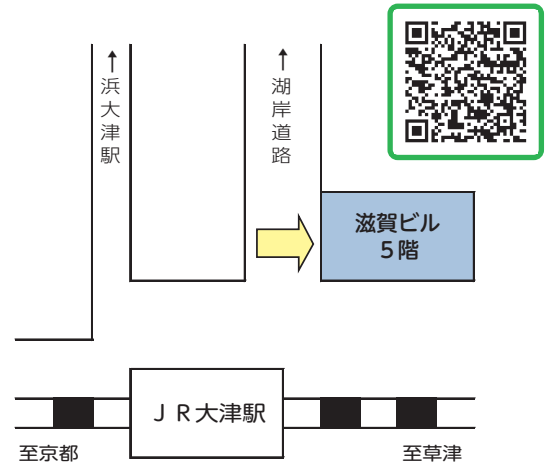

大学・短大・専門学校等を卒業予定の学生、卒業済みで就職が決まっていない方など、概ね35歳未満の若年求職者を対象に、関係機関が連携して総合的な就職支援を行っています。

また、就職氷河期世代の方を対象とした専門相談窓口も設けています。

交通/JR琵琶湖線 草津駅下車2分

〒525-0025 草津市西渋川1-1-14
行岡第一ビル4階(しがジョブパーク内)
☎ 077-563-0301
ご利用時間
◆月～金 9:00～17:00
◆土・日・祝・年末年始(12/29～1/3)はお休みです。

シニアジョブステーション滋賀

中高年齢者等の求職者の方を対象にしています。パソコンでの求人検索の他、職業相談、職業紹介等を受けられます。(中高年齢者以外の方もご利用いただけます。)

交通/JR琵琶湖線 大津駅下車1分

〒520-0051
大津市梅林1-3-10 滋賀ビル5階
☎ 077-521-5421
ご利用時間
◆月～金 8:30～17:00
◆土・日・祝・年末年始(12/29～1/3)はお休みです。