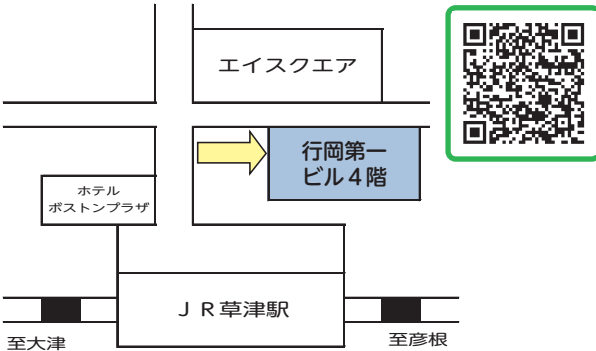

滋賀新卒応援ハローワーク 滋賀わかもの支援コーナー しが就職氷河期世代サポートコーナー (しがジョブパーク)

大学・短大・専門学校等を卒業予定の学生、卒業済みで就職が決まっていない方など、概ね35歳未満の若年求職者を対象に、関係機関が連携して総合的な就職支援を行っています。

また、就職氷河期世代の方を対象とした専門相談窓口も設けています。

交通/JR琵琶湖線 草津駅下車2分

〒525-0025 草津市西渋川1-1-14
行岡第一ビル4階(しがジョブパーク内)
☎ 077-563-0301
ご利用時間
◆月～金 9:00～17:00
◆土・日・祝・年末年始(12/29～1/3)はお休みです。