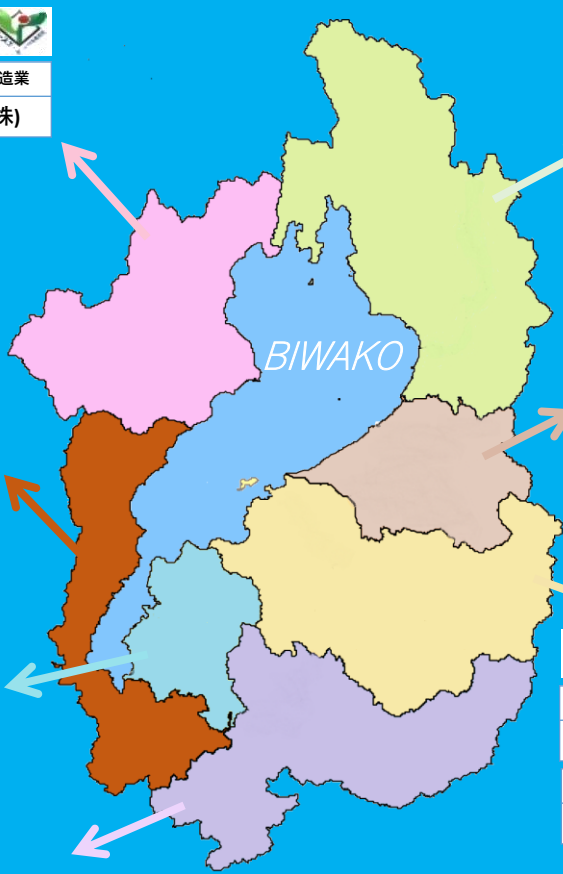

ユースエール認定企業って知ってる？

ユースエール認定企業とは...
若者の雇用管理状況などが優良であると
厚生労働大臣が認定した中小企業です！

滋賀県内認定企業 25社！！(R8.5.15)

ハローワーク高島 管内

高島市	障害者福祉	高島市	製造業
(社福)虹の会		紺藤織物(株)	

ハローワーク長浜 管内

米原市	製造業
アコース(株)	

ハローワーク大津 管内