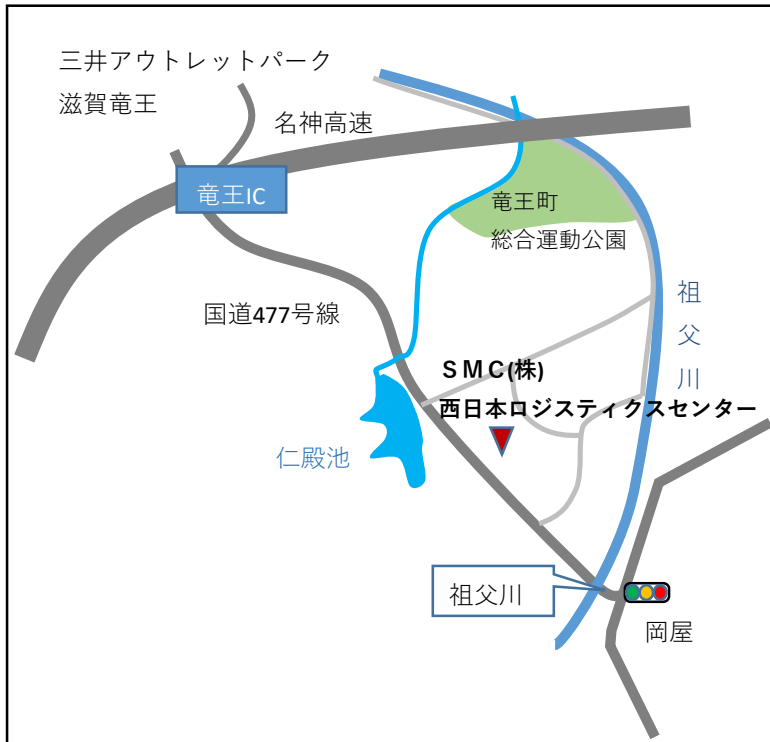

### 組立現場の管理・運営に関する業務

- ・生産立上げ・作業者への指示、指導、管理
- ・部品、梱包、出荷の管理・作業工具点検
- ・組立品質や作業性向上等の改善活動 他

※詳細は求人票をご確認ください。

お問い合わせ・・・ハローワーク東近江  
電話0748-22-1020(41#)

(裏面もご確認ください)

## 見学先アクセス

竜王工業団地内です。

正門入口よりご入場ください。

一旦停車し、  
守衛室にて受付願います。  
その後駐車場をご案内します。