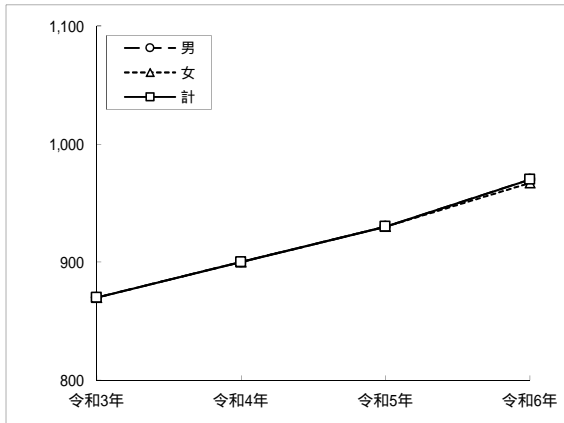

年別・男女別賃金特性値及び未満率・影響率の推移 (地域別最低賃金)

《第1・二十分位数》

	令和3年	令和4年	令和5年	令和6年
男	870	900	930	970
女	870	900	930	967
計	870	900	930	970