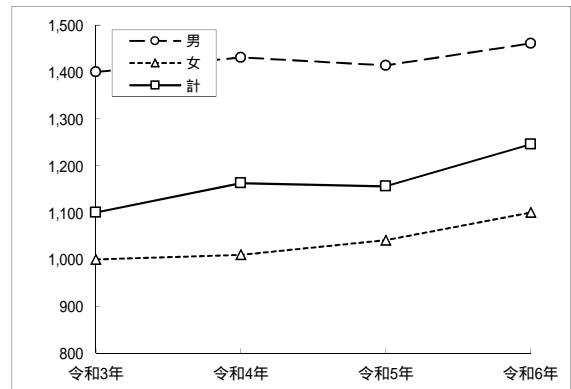

〔一般労働者〕

総括表(1)(産業・就業形態別の賃金額階級別、規模別、年齢別表)-----	1 9
総括表(2)(産業・就業形態別の賃金額階級別、性別、年齢別表)-----	2 5
時間額に対するその該当労働者の分布(グラフ)-----	3 1
時間額に対するその該当労働者の累積度数分布(グラフ)-----	3 2

〔パート〕

総括表(1)(産業・就業形態別の賃金額階級別、規模別、年齢別表)-----	3 3
総括表(2)(産業・就業形態別の賃金額階級別、性別、年齢別表)-----	3 9
時間額に対するその該当労働者の分布(グラフ)-----	4 5
時間額に対するその該当労働者の累積度数分布(グラフ)-----	4 6

年別・男女別賃金特性値及び未満率・影響率の推移 (地域別最低賃金)

《第1・二十分位数》

	令和3年	令和4年	令和5年	令和6年
男	870	900	930	970
女	870	900	930	967
計	870	900	930	970

《第1・十分位数》

	令和3年	令和4年	令和5年	令和6年
男	900	930	950	1,000
女	870	900	930	970
計	875	900	930	980

《第1・四分位数》

	令和3年	令和4年	令和5年	令和6年
男	1,046	1,107	1,100	1,150
女	900	920	950	1,000
計	930	950	980	1,021

《中位数》

	令和3年	令和4年	令和5年	令和6年
男	1,400	1,431	1,414	1,461
女	1,000	1,010	1,041	1,100
計	1,100	1,163	1,156	1,246

《未満率・影響率》