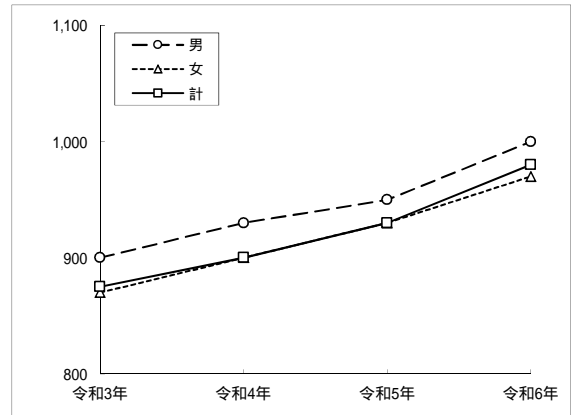

《第1・十分位数》

	令和3年	令和4年	令和5年	令和6年
男	900	930	950	1,000
女	870	900	930	970
計	875	900	930	980