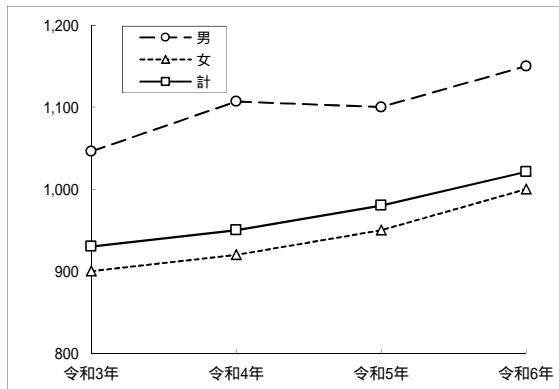

《第1・四分位数》

	令和3年	令和4年	令和5年	令和6年
男	1,046	1,107	1,100	1,150
女	900	920	950	1,000
計	930	950	980	1,021