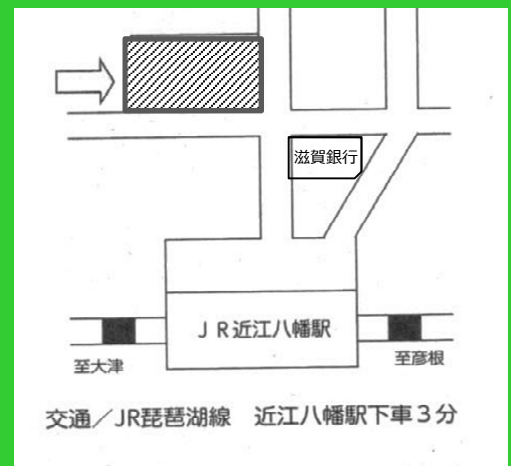

安心の実績があります

令和5年度の1年間で、約600の方がプラザ近江八幡の紹介で就職されました！

ハローワークプラザ近江八幡

時間 8:30から17:00まで

曜日 月曜～金曜
(土・日・休祝日・年末年始休み)

所在地 近江八幡市鷹飼町562 近江八幡第一ビル7階
※専用駐車場はありません。

電話 0748-33-8609

※【関連施設のご案内】ハローワーク東近江：職業紹介・相談・職業訓練、雇用保険業務を扱っています。近江鉄道八日市駅から徒歩15分程度