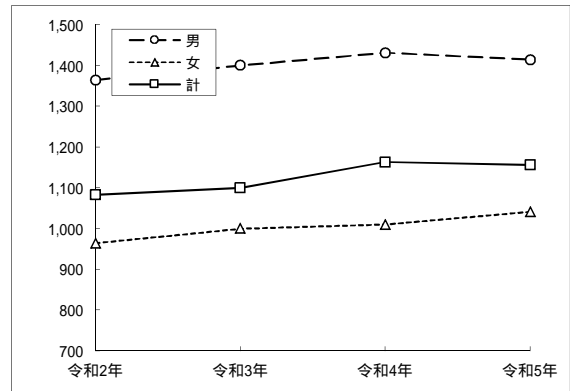

### 〔パート〕

総括表(1)（産業・就業形態別の賃金額階級別、規模別、年齢別表）-----	1 8
総括表(2)（産業・就業形態別の賃金額階級別、性別、年齢別表）-----	2 2

# 年別・男女別賃金特性値の推移 (地域別最低賃金)

《第1・二十分位数》

	令和2年	令和3年	令和4年	令和5年
男	870	870	900	930
女	870	870	900	930
計	870	870	900	930

《第1・十分位数》

	令和2年	令和3年	令和4年	令和5年
男	900	900	930	950
女	870	870	900	930
計	870	875	900	930

《第1・四分位数》

	令和2年	令和3年	令和4年	令和5年
男	1,041	1,046	1,107	1,100
女	900	900	920	950
計	900	930	950	980

《中位数》

	令和2年	令和3年	令和4年	令和5年
男	1,364	1,400	1,431	1,414
女	964	1,000	1,010	1,041
計	1,083	1,100	1,163	1,156

05年  
 総括表(1)(産業・就業形態別の賃金額階級別、規模別、地域別、年齢別表)  
 総括表(1)  
 産業：地域別最低賃金適用産業計  
 就業形態：(全て)  
 産別適用除外を含む全労働者