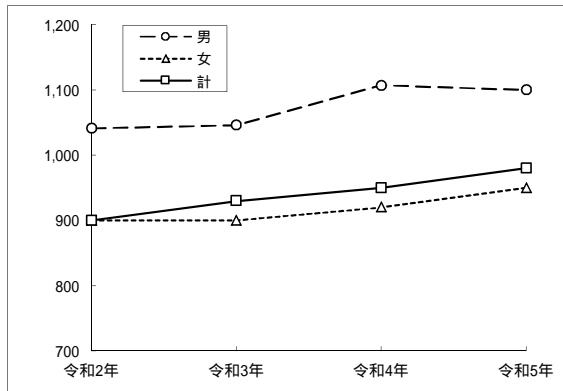

### 〔パート〕

総括表(1)（産業・就業形態別の賃金額階級別、規模別、年齢別表）-----	1 8
総括表(2)（産業・就業形態別の賃金額階級別、性別、年齢別表）-----	2 2

# 年別・男女別賃金特性値の推移 (地域別最低賃金)

《第1・二十分位数》

	令和2年	令和3年	令和4年	令和5年
男	870	870	900	930
女	870	870	900	930
計	870	870	900	930

《第1・十分位数》

	令和2年	令和3年	令和4年	令和5年
男	900	900	930	950
女	870	870	900	930
計	870	875	900	930

《第1・四分位数》

	令和2年	令和3年	令和4年	令和5年
男	1,041	1,046	1,107	1,100
女	900	900	920	950
計	900	930	950	980

《中位数》

	令和2年	令和3年	令和4年	令和5年
男	1,364	1,400	1,431	1,414
女	964	1,000	1,010	1,041
計	1,083	1,100	1,163	1,156

05年  
 総括表(1)(産業・就業形態別の賃金額階級別、規模別、地域別、年齢別表)  
 総括表(1)  
 産業：地域別最低賃金適用産業計  
 就業形態：(全て)  
 産別適用除外を含む全労働者