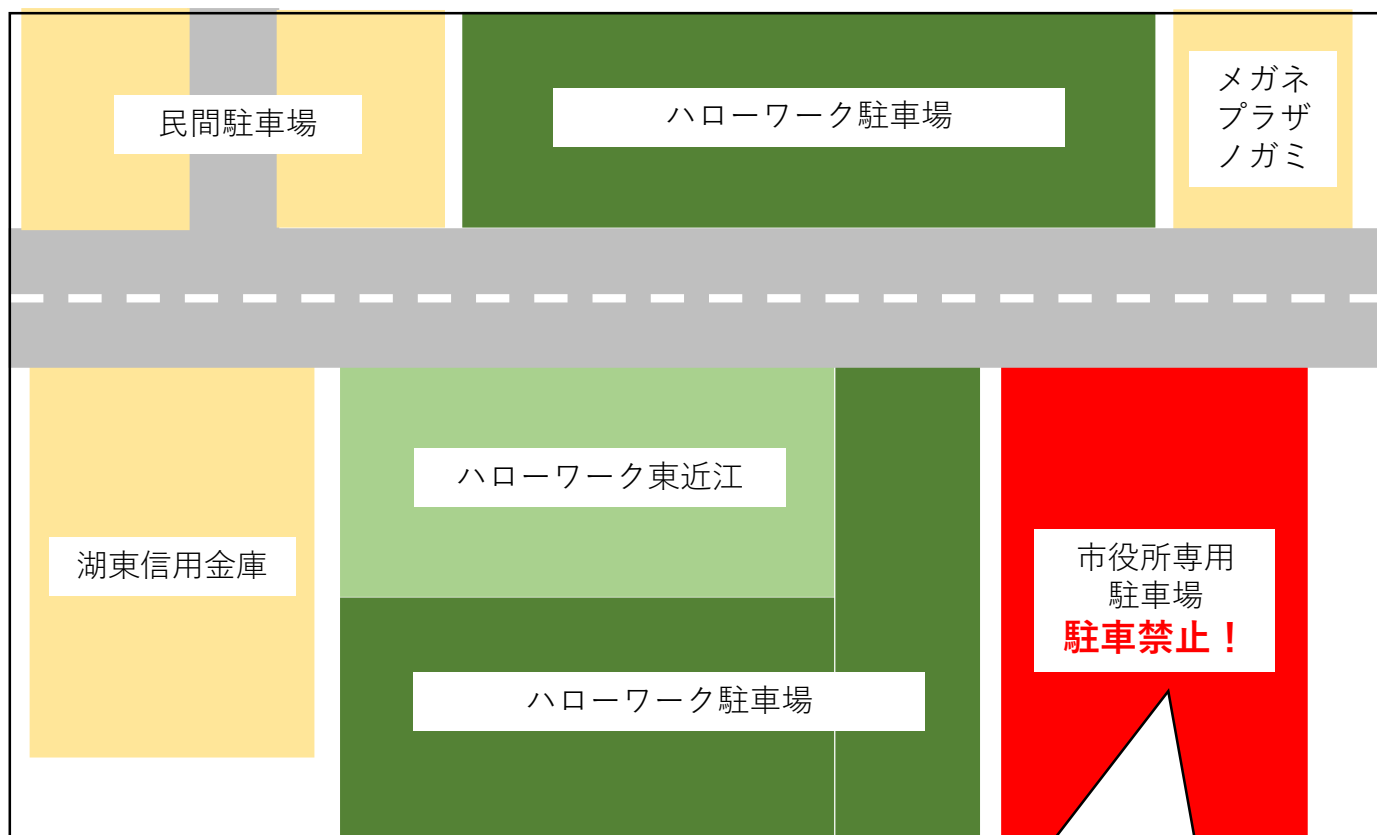

ハローワーク東近江駐車場のご案内

ハローワーク東近江の駐車場は緑色で表示している駐車場のみとなっています。

それ以外のご利用者の方は駐車できませんので、ご理解とご協力をよろしくお願いいたします。

特に赤色で表示している、市役所専用駐車場への駐車はしないようにお願いします。

こちらは市役所専用駐車場です。
絶対に駐車しないでください。

ハローワーク東近江 所長