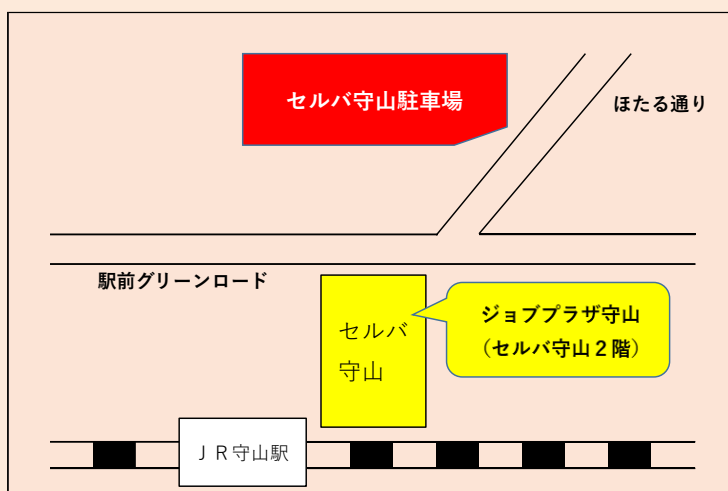

- JR守山駅西口にあるセルバ守山の2階にあります。
駅から直結しており非常に便利です。
- 雇用保険・職業訓練業務は取り扱っておりませんのでご注意ください。

〒524-0037

守山市梅田町2-1-205

(セルバ守山2階)

電話077-583-8739

【利用時間】 9:30～17:00

(土・日・祝日・年末年始を除く)

どうぞお気軽に、
お越してください。