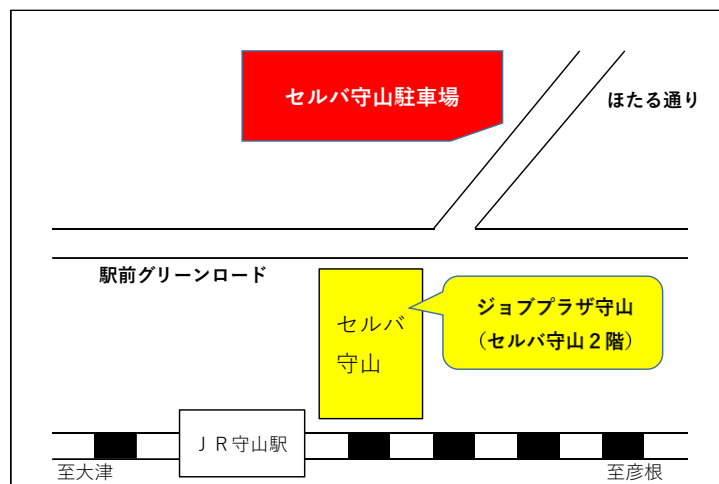

ふるさとハローワーク

ジョブプラザ守山の駐車場について

お車でご来所の場合はセルバ守山駐車場(有料)をご利用ください。

(なお、駐車料金はすべて自己負担(無料サービスはありません)となります。また路上駐車等、他にご迷惑となる駐車はご遠慮ください。)

ライズヴィル都賀山の駐車場は令和4年3月31日をもちましてご利用いただくことができなくなりました。

ハローワーク草津・ジョブプラザ守山