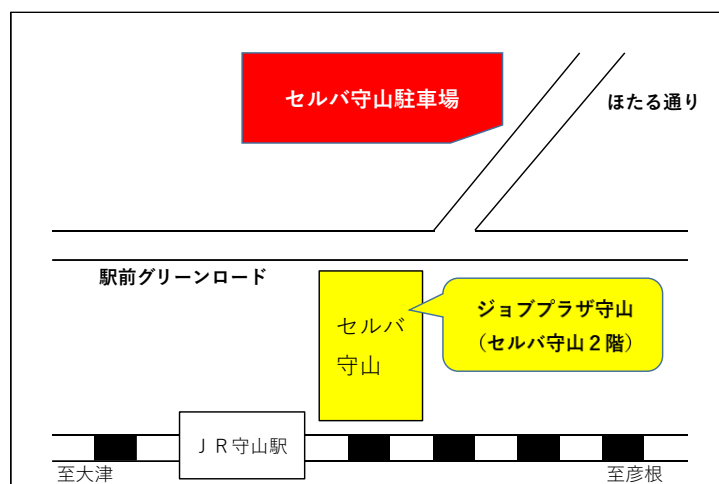

### ジョブプラザ守山の駐車場について

お車でご来所の場合はセルバ守山駐車場（有料）をご利用ください。

（なお、駐車料金はすべて自己負担（無料サービスはありません）となります。また路上駐車等、他にご迷惑となる駐車はご遠慮ください）。

ライズヴィル都賀山の駐車場は令和4年3月31日をもちましてご利用いただくことができなくなりました。

ハローワーク草津・ジョブプラザ守山