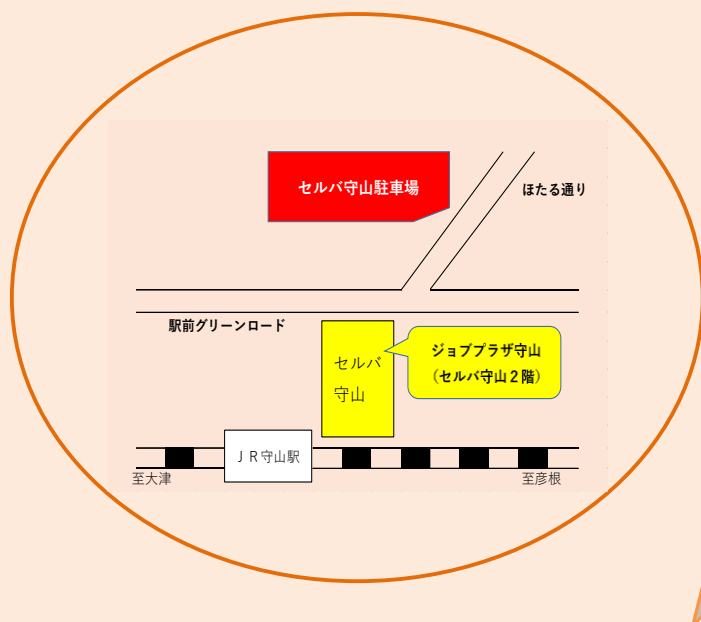

ジョブプラザ守山では…
職業相談、職業紹介と求人情報提供パソコンの検索ができます。

- JR守山駅西口にあるセルバ守山の2階にあります。
駅から直結しており非常に便利です。
- 雇用保険・職業訓練業務は取り扱っておりませんのでご注意ください。

〒524-0037

守山市梅田町2-1-205

(セルバ守山2階)

電話077-583-8739

【利用時間】 9:30~17:00

(土・日・祝日・年末年始を除く)

どうぞお気軽に、
お越しください。

お車の方は…
守山駅西口にある
『セルバ守山駐車場』
(有料)をご利用ください。
無料サービスはありません。
※路上駐車等他に迷惑となる駐車はご遠慮ください