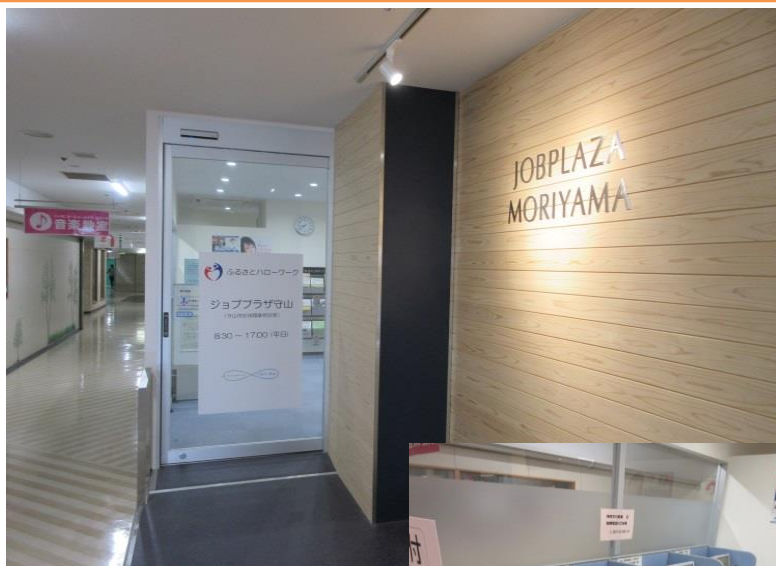

ジョブプラザ守山では…
職業相談、職業紹介と求人情報提供パソコンの検索ができます。

- JR守山駅西口にあるセルバ守山の2階にあります。
駅から直結しており非常に便利です。
- 雇用保険・職業訓練業務は取り扱っておりませんのでご注意ください。

〒524-0037

守山市梅田町2-1-205

(セルバ守山2階)

電話077-583-8739

【利用時間】 9:30~17:00

(土・日・祝日・年末年始を除く)