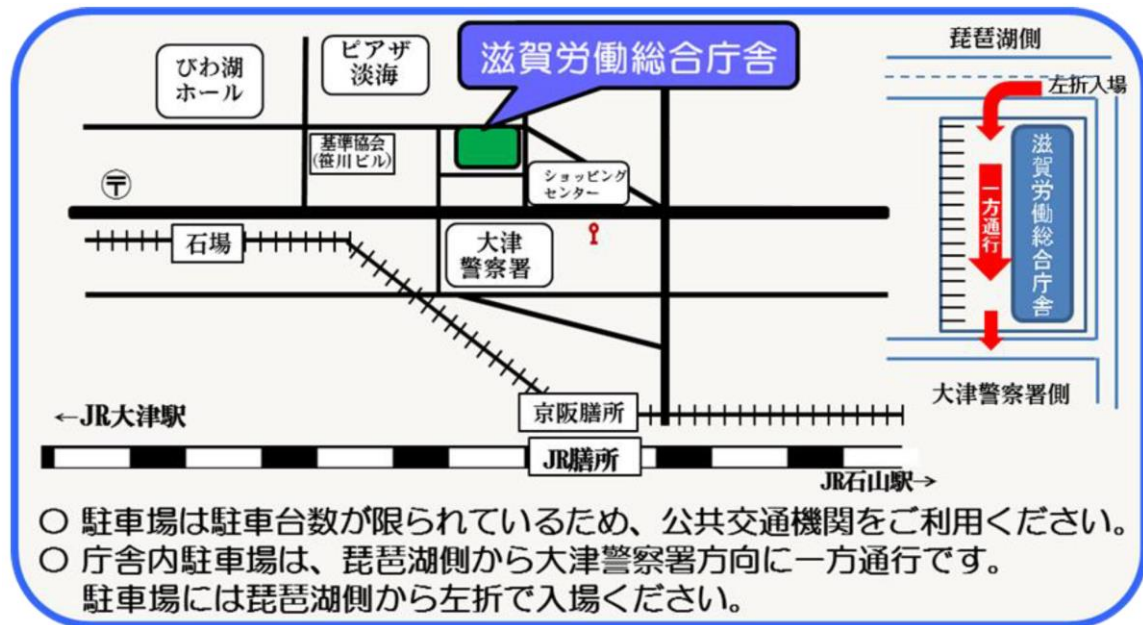

広域版

詳細版

《アクセス》

- ・ JR 膳所駅・京阪膳所駅より、徒歩約 10 分
- <JR 膳所駅は JR 京都駅より約 11 分 (各駅停車列車のみ停車) >
- ・ 京阪石場駅より、徒歩約 4 分
- ・ 京阪バス大津署前停留所下車、徒歩約 2 分