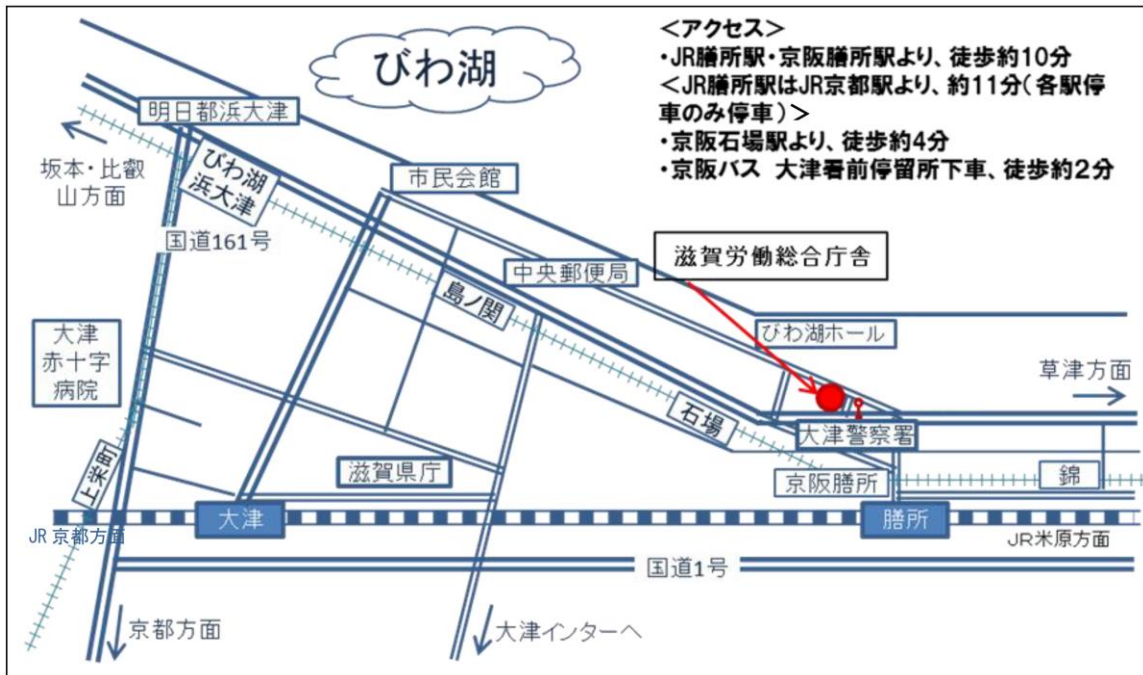

広域版

詳細版

《アクセス》

- ・ JR 膳所駅・京阪膳所駅より、徒歩約 10 分
- <JR 膳所駅は JR 京都駅より約 11 分 (各駅停車列車のみ停車) >
- ・ 京阪石場駅より、徒歩約 4 分
- ・ 京阪バス大津署前停留所下車、徒歩約 2 分