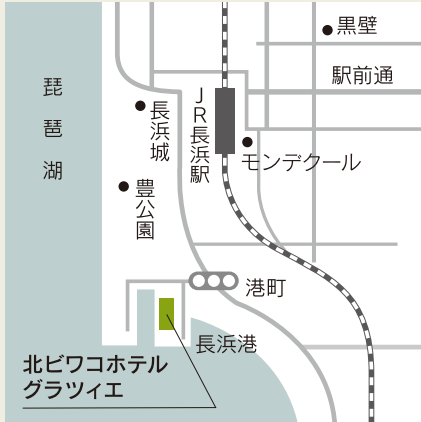

### 企業面接会

気になる企業と個別ブースにて面談をして頂きます。意気投合すれば、その場で後日の面接約束をして頂く事も可能です。ハローワークの出張相談ブースにて、個別の職業相談も受け付けています。

第一部 10:30～12:00

第二部 14:30～16:00

場所 北ビワコホテルグラツィエ 2階アレーナ

対象 地域で就職を目指したい人

事前申込みのお願い

裏面のお申込みフォームより、メール・FAXにてお申込み下さい。

(※当日受付も可能ですがコロナウイルス感染拡大防止のため、入場制限をさせて頂く場合があります。)

主催 長浜地域雇用創造協議会 共催 長浜公共職業安定所(ハローワーク長浜)

令和2年地域雇用活性化推進事業(就職促進の取組)(厚生労働省・滋賀労働局委託事業)  
雇用保険または求職者支援制度の求職活動実績対象事業

お申込は裏面をご覧ください!

会場・アクセス

北ビワコホテルグラツィエ  
2階アリーナ

〒526-0067  
滋賀県長浜市港町4-17