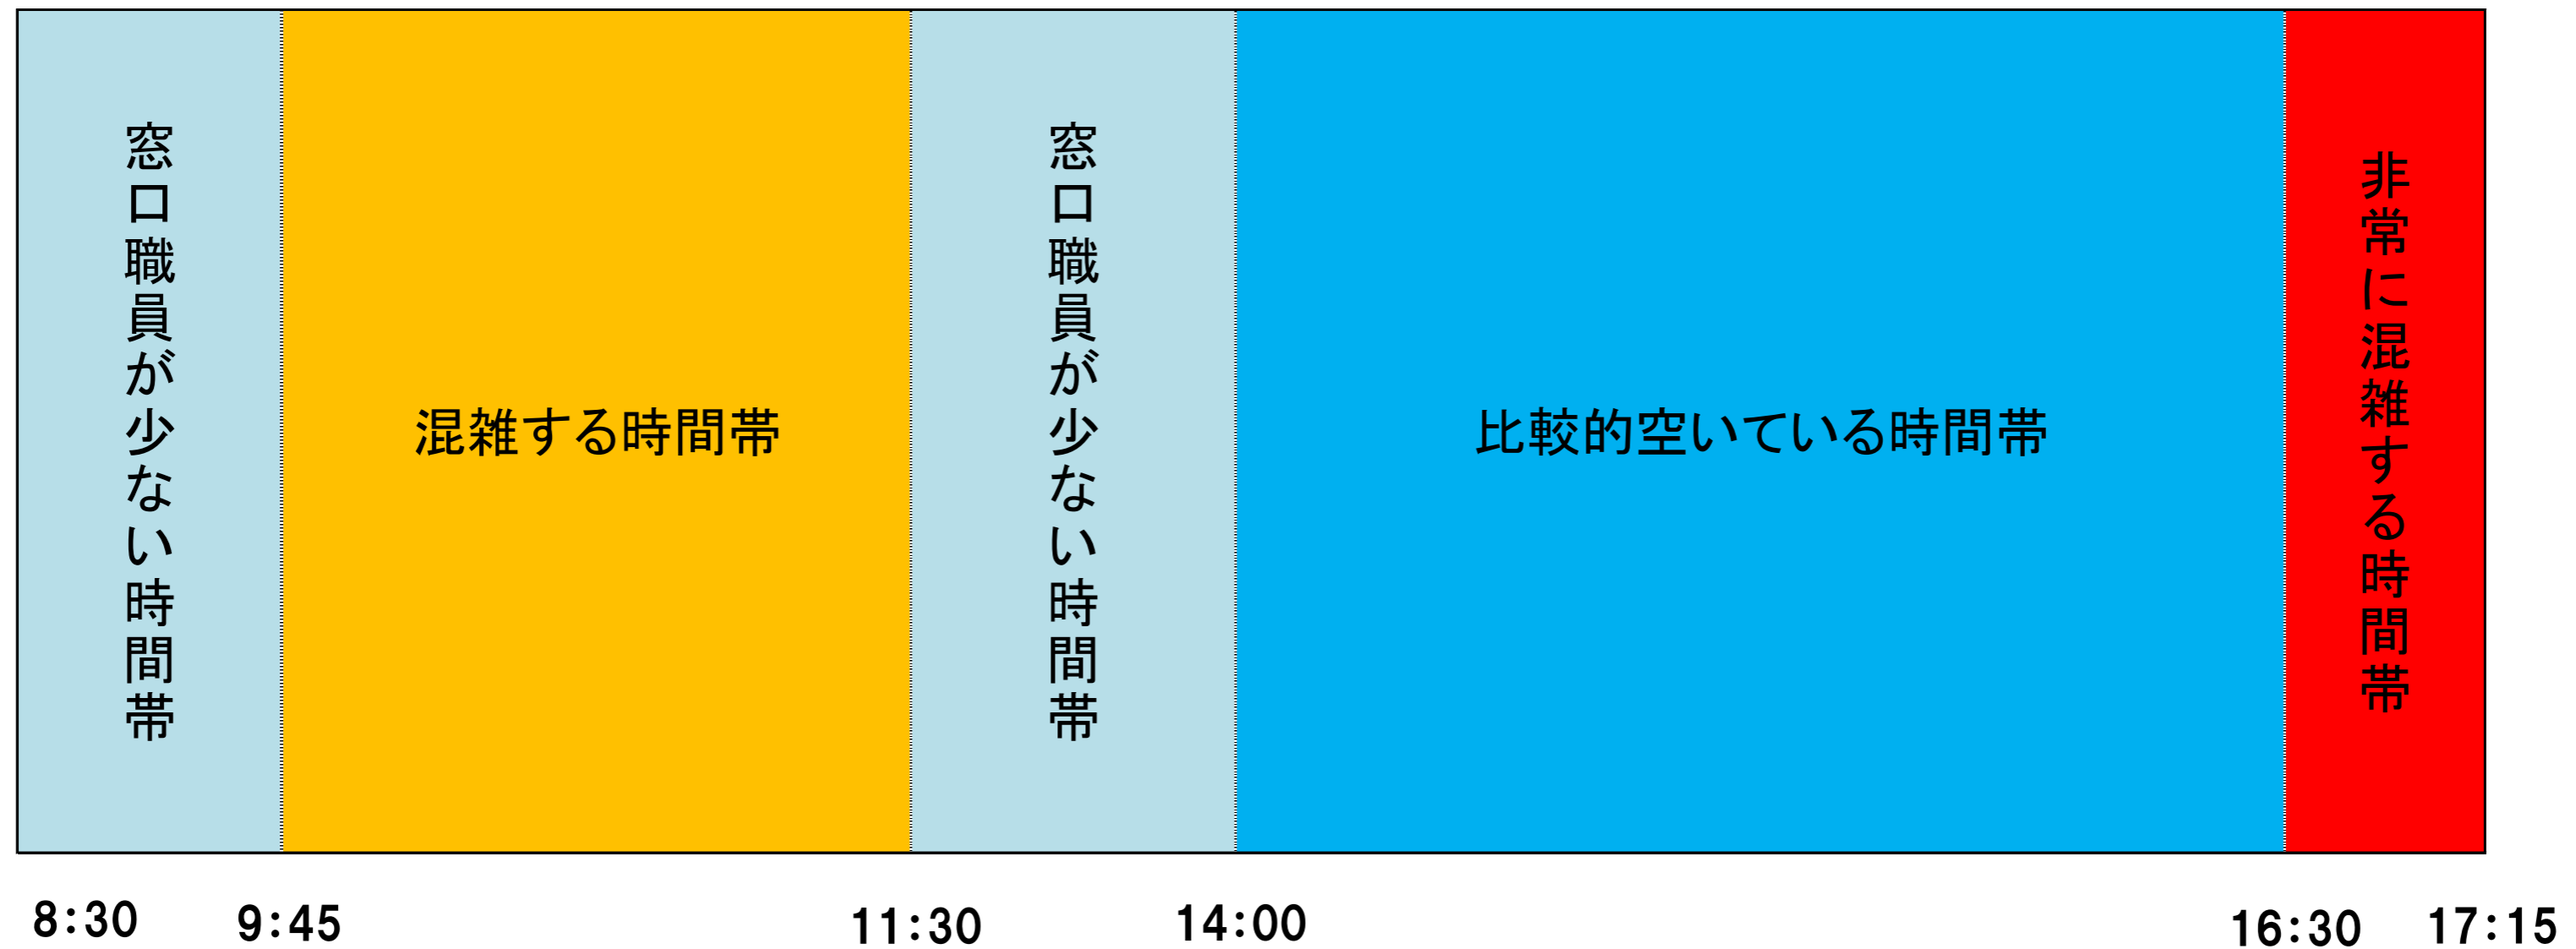

職業相談窓口の一日の混雑状況のご案内

○11:30～14:00は、職員が交代で昼休憩をいただいております。
※あくまで予想ですので、上記表の通りでない場合があります。ご了承下さい。

ハローワーク東近江