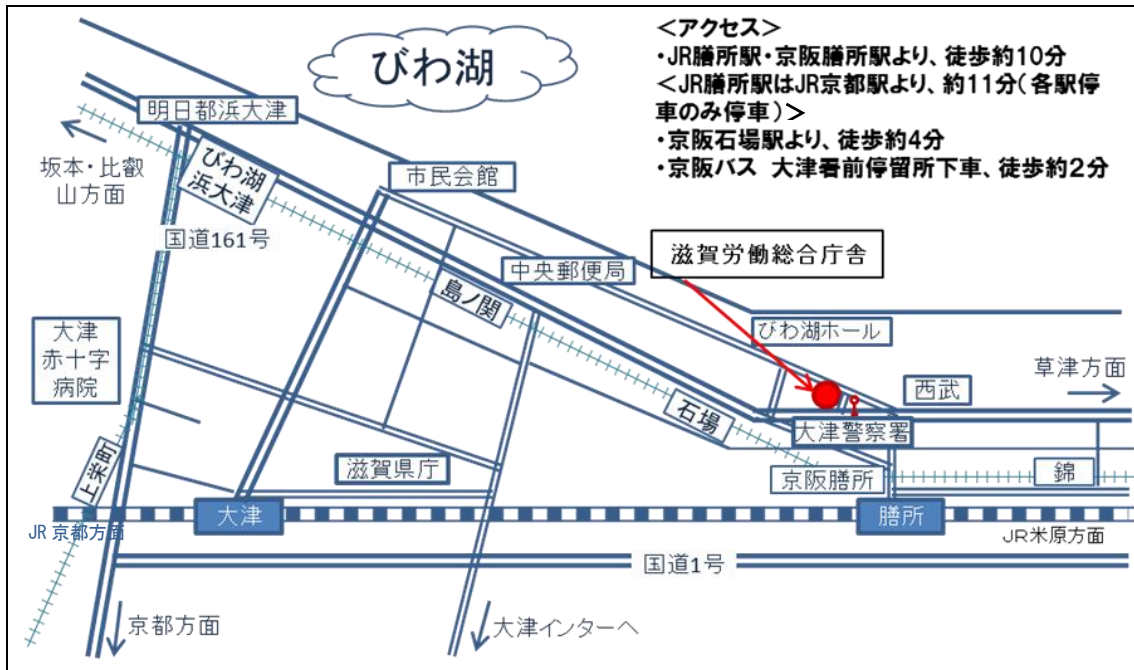

広域版

- <アクセス>
- ・JR膳所駅・京阪膳所駅より、徒歩約10分
 - <JR膳所駅はJR京都駅より、約11分(各駅停車のみ停車)>
 - ・京阪石場駅より、徒歩約4分
 - ・京阪バス 大津署前停留所下車、徒歩約2分

詳細版

<<アクセス>>

- ・JR 膳所駅・京阪膳所駅より、徒歩約 10 分
- <JR 膳所駅は JR 京都駅より約 11 分 (各駅停車列車のみ停車) >
- ・京阪石場駅より、徒歩約 4 分
- ・京阪バス大津署前停留所下車、徒歩約 2 分