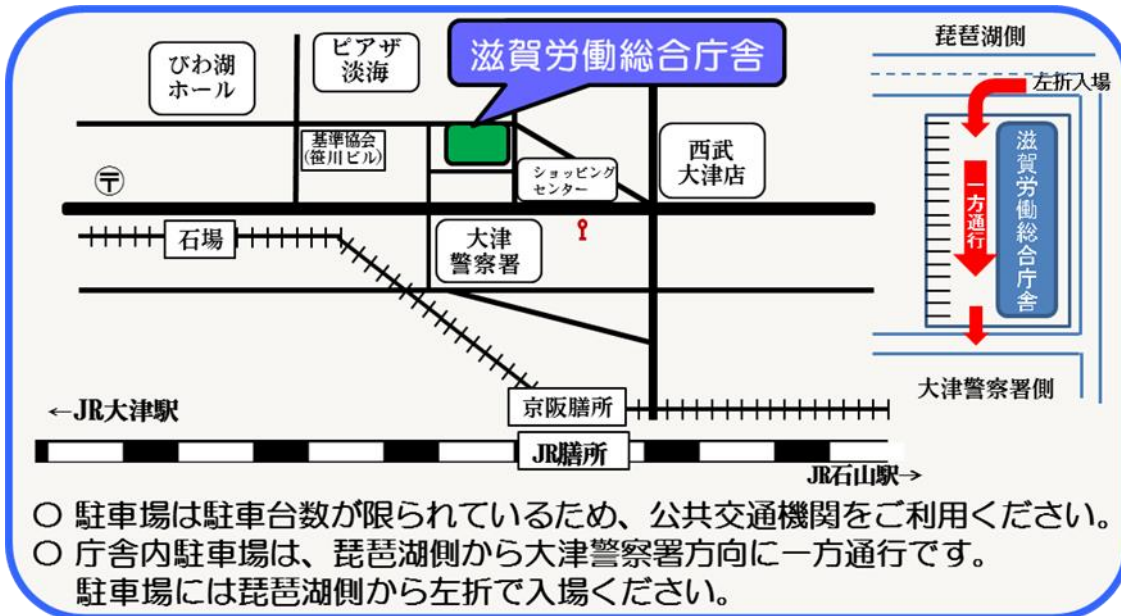

広域版

- <アクセス>
- ・JR膳所駅・京阪膳所駅より、徒歩約10分
 - <JR膳所駅はJR京都駅より、約11分(各駅停車のみ停車)>
 - ・京阪石場駅より、徒歩約4分
 - ・京阪バス 大津署前停留所下車、徒歩約2分

詳細版

<<アクセス>>

- ・JR 膳所駅・京阪膳所駅より、徒歩約 10 分
- <JR 膳所駅は JR 京都駅より約 11 分 (各駅停車列車のみ停車) >
- ・京阪石場駅より、徒歩約 4 分
- ・京阪バス大津署前停留所下車、徒歩約 2 分