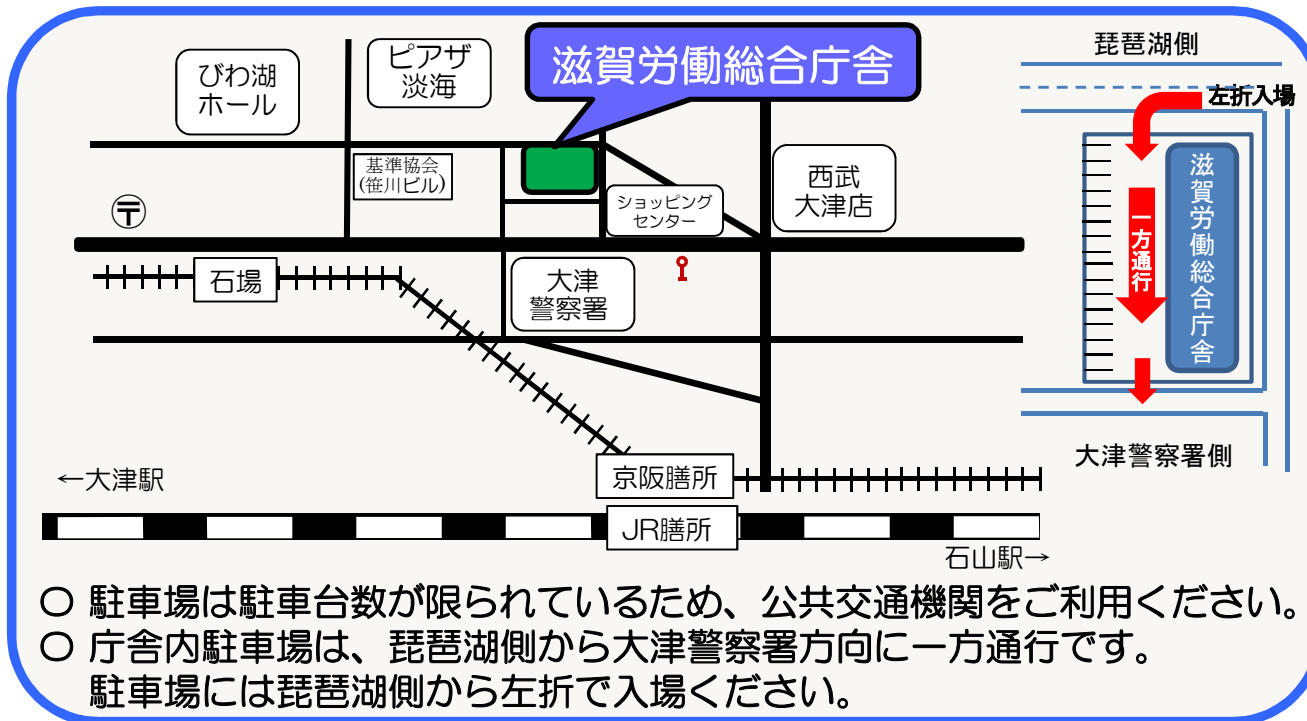

開庁時間

月～金曜日 8時30分 から 17時15分まで
(毎週土・日、祝日、年末年始(12月29日～1月3日)は閉庁)

《アクセス》

- ・JR膳所駅 京阪膳所駅より徒歩約10分
- ・京阪石場駅より 徒歩4分
- ・京阪バス 大津署前停留所下車、徒歩約2分