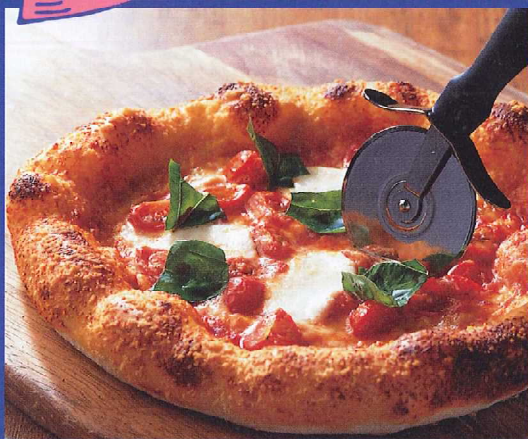

# HAPPY HOUR!

6.23 FRI - 8.31 THU

16:00

ラストオーダー  
限定!

※店舗によりご提供時間が  
異なります。

Enjoy!

絶品フードがおトク!

一押しメニューがプライスダウン!