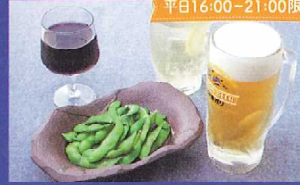

平日17:00~22:00限定

ハイボール + あわび地獄焼き  
1,252円 → **1,058円**  
磯のがってん寿司 / 回転寿司  
コクーン1F 11:00~23:00(L.O.22:00)

平日限定

全アルコール+ミックスナッツ  
750円 → **700円**  
エクセルシオールカフェ / カフェ  
コクーン1F 9:30~23:00(L.O.22:30)

平日16:00~21:00限定