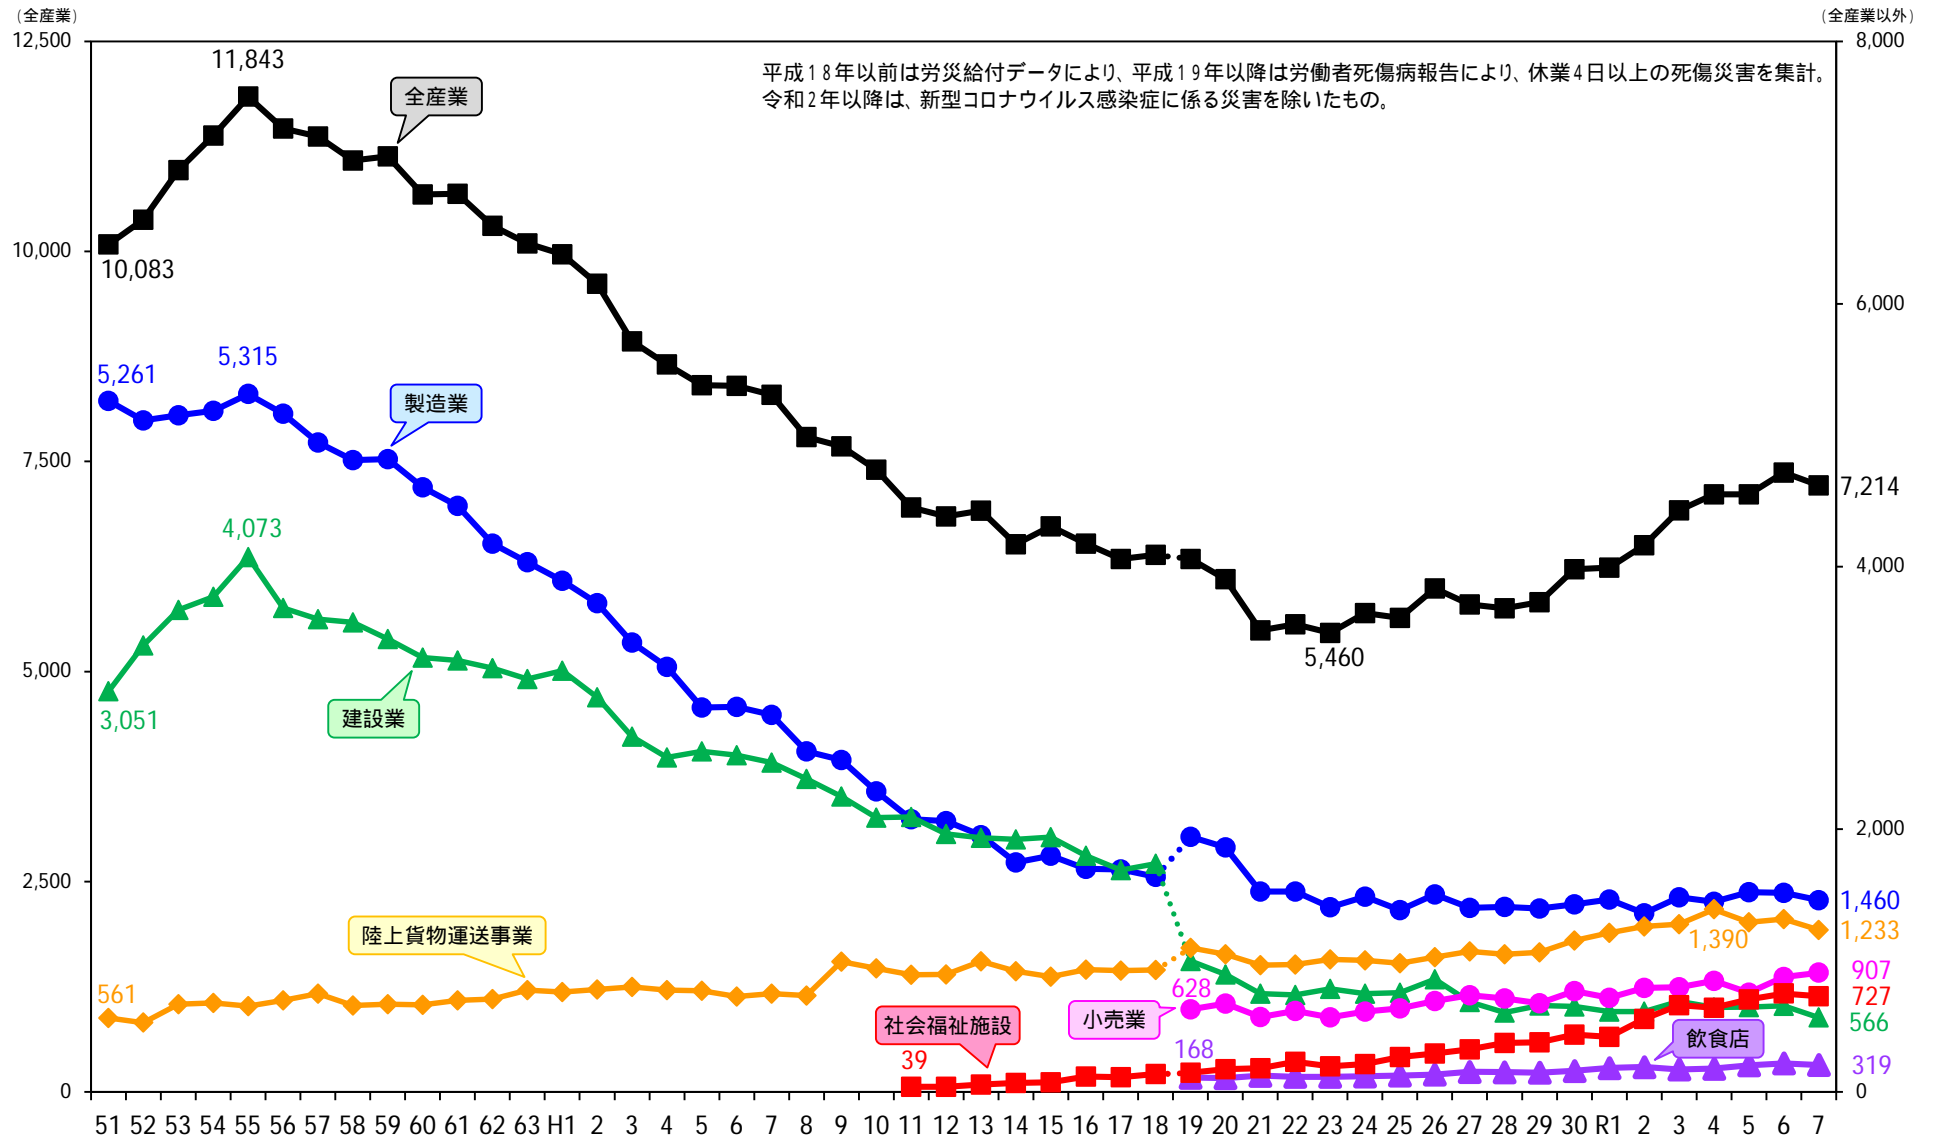

埼玉県における労働災害による死傷者数の推移

埼玉県における労働災害による死亡者数の推移