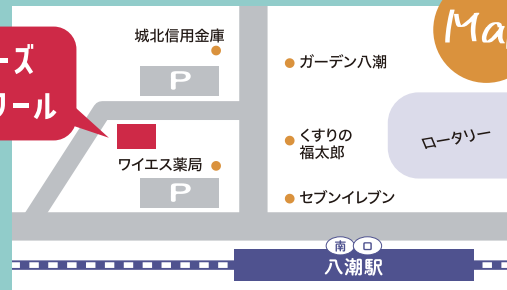

LINE
公式アカウント
@798dgmne

Ameba
ブログ
muse-pc-school

アクセス・お問合せ

ミューズPCスクール

〒340-0822 埼玉県八潮市大瀬6-9-7 I.Kビル4階

048-954-8571

受付時間/平日9:00~17:00/担当者:清野(せいの)

<http://muse-pc-school.com>

✉ muse.pc.school@gmail.com

メールは
こちらからが
便利です!

ミューズ
PCスクール

- つくばエクスプレス「八潮駅」から徒歩1分
*専用駐車場はありません。
- 1階にジムがあるビルの4階です
- 京成バス【金町駅・松戸駅】
- 東武バス【亀有駅・草加駅・西新井駅・綾瀬駅等】
- 朝日バス【綾瀬駅】

「八潮駅」へはバスの
アクセスも便利ですよ!