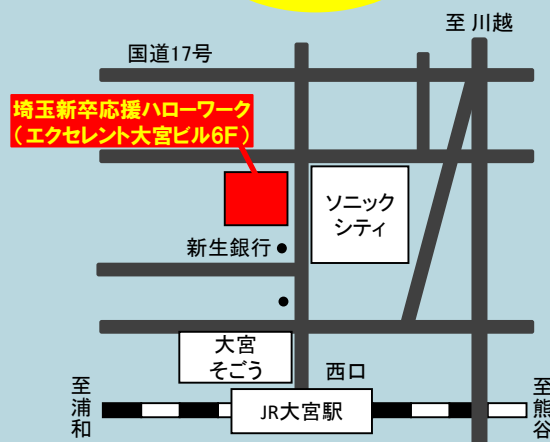

ビデオ撮影付

学生及び卒業して3年以内の方対象

模擬面接 やってみませんか？

埼玉新卒応援ハローワークでは、『事務職』『営業職』『製造・技術職』などの採用面接の本番を想定したビデオ撮影付模擬面接を実施しております。参加者を随時募集中です。

採用面接
予定の方

自信を
つけたい方

面接が
苦手な方

POINT

- その1 入室から退室までをシミュレーション
- その2 **ビデオ撮影**による振り返り
- その3 身だしなみから受け答えまでをトータルサポート

お電話または直接受付にて
お申し込み下さい！！

埼玉新卒応援ハローワーク

さいたま市大宮区桜木町1-9-4
エクセレント大宮ビル6階

☎ **048-650-2234**

利用時間：月曜日～金曜日 8：30～17：15（土・日・祝日・年末年始は除く）

埼玉
新卒
応援
ハローワーク