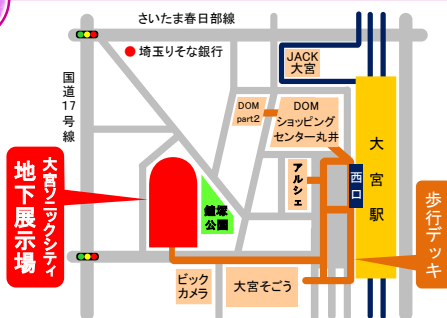

## 【お問合せ】

埼玉新卒応援ハローワーク(☎ 048-650-2234)  
または最寄りのハローワークまで

埼玉労働局  
ホームページ

面接とか  
緊張しちゃうな...

どの会社の  
話を聞いたら  
いいんだろう...

- 質問だけでもOKです!  
会社の方がいるこの機会にたくさん質問しましょう!
- ハローワークの職員がアドバイスします!

大宮ソニックシティ地下展示場  
JR大宮駅西口徒歩5分